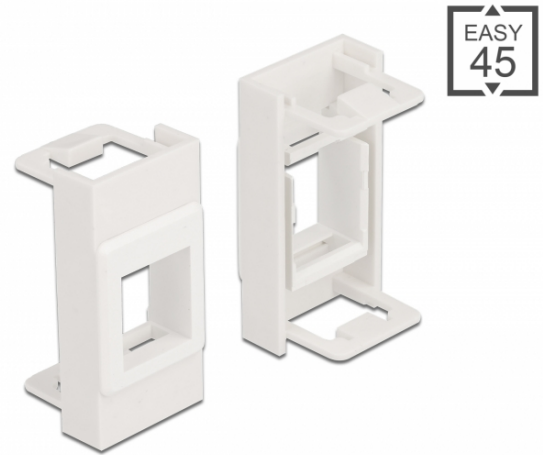

Delock Easy 45 Modul Keystone tartó 22,5 x 45 mm, fehér

Leírás

Ez a Delock Easy 45 modul Keystone tartó kialakításának tervezték. A standard méretei miatt egy Keystone modulba könnyen bepattintható. Az egyszerű csatlakoztatási mechanizmus biztosítja, hogy a modul megfelelő helyzetbe kerül és könnyen ki is húzható, amennyiben szükséges.

Tiszta és elrendezett

Az Easy 45 Keystone tartó 6 különböző színben kapható. Ez a színszerinti kódolást teszi lehetővé és meg tud vele különböztetni hálózatokat vagy alkalmazásokat.

Easy 45 kapcsolatok

A Easy 45 egy változtatható moduláris rendszer mely lehetővé teszi az összetevők úgy mint csatlakoztatók, HDMI vagy USB kapcsolatok igény szerinti hozzáadását. A Easy 45 modulok standardizáltak és beépíthetők különböző modultartókba vagy kábelcsatornákba. A Easy 45 kapcsolódási felületet biztosít elektromos, hálózati és rendszer beépítések, valamint számos perifériás eszköz, úgy mint TV, monitor, nyomtató, laptop stb. között.

Műszaki adatok

- Egy Keystone port, 19,2 x 14,9 mm
- Anyag: PC műanyag
- Alkalmos Delock Easy 45 modul tartóhoz
- Alkalmos egy minimum 45 mm mélységű, 45 mm-es kábelcsatornához
- Modul mérete: 22,5 x 45 mm
- Méretek (HxSzxM): kb. 22,5 x 45,0 x 22,0 mm
- Szín: fehér

| General | |
|--------------------------|---------------|
| Mounting type: | Easy 45 |
| Physical characteristics | |
| Burkolat anyaga: | Műanyag |
| Hosszúság: | 22,0 mm |
| Width: | 22,5 mm |
| Height: | 45 mm |
| Szín: | RAL 9003 Weiß |