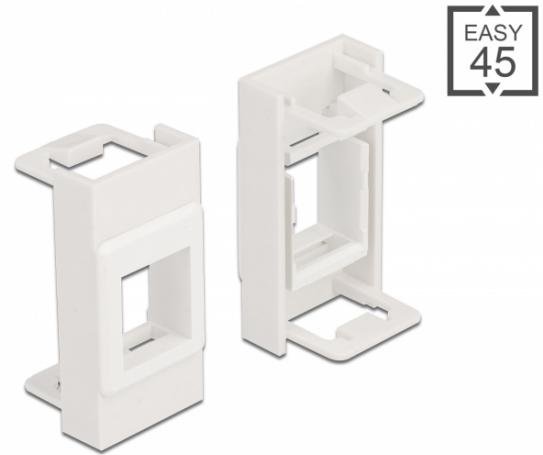

Delock Easy 45-modul Keystone-hållare 22,5 x 45 mm, vit

Beskrivning

Easy 45-modul från Delock som är utformad för att tillhandahålla en Keystone-hållare. Standardmåttan passar för enkel snäppfästemontering av en Keystone-modul. Den enkla snap-in-mekanismen gör att module sitter säkert på plats och enkelt kan avlägsnas vid behov.

Enkel och strukturerad

Easy 45 Keystone-hållaren finns tillgänglig i sex olika färger. Detta gör det möjligt att färgkoda och skilja på olika nätverk eller applikationer.

Easy 45 ansluter

Easy 45 är ett variabelt modulsystem som gör det möjligt att ansluta olika komponenter så som uttag, HDMI eller USB efter dina behov. Easy 45-modulerna är standardiserade och kan monteras i olika modulhållare eller kabelkanaler. Easy 45 bygger gränssnittet mellan el-, nätverks- och systeminstallationer och flera olika kringutrustningar som t.ex. TV-apparater, skärmar, skrivare, bärbara datorer och mycket mer.

Specifikationer

- En Keystone-port 19,2 x 14,9 mm
- Material: PC-plast
- Passar för modulhållare Delock Easy 45
- Passar för 45 mm kabelkanal med minsta djup 45 mm
- Modulstorlek: 22,5 x 45 mm
- Mått (LxBxH): ca 22,5 x 45,0 x 22,0 mm
- Färg: vit

General	
Mounting type:	Easy 45
Physical characteristics	
Höljets material:	Plast
Längd:	22,0 mm
Width:	22,5 mm
Height:	45 mm
Färg:	RAL 9003 Weiß