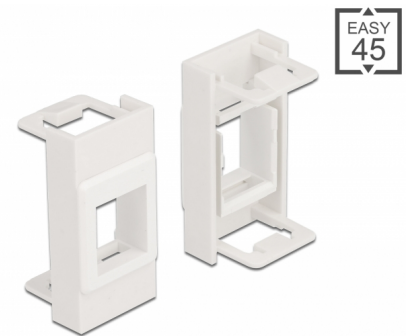

Delock Easy 45-modul Keystone-hållare 22,5 x 45 mm, vit

Beskrivning

Easy 45-modul från Delock som är utformad för att tillhandahålla en Keystone-hållare. Standardmåttan passar för enkel snäppfästemontering av en Keystone-modul. Den enkla snap-in-mekanismen gör att module sitter säkert på plats och enkelt kan avlägsnas vid behov.

Enkel och strukturerad

Easy 45 Keystone-hållaren finns tillgänglig i sex olika färger. Detta gör det möjligt att färgkoda och skilja på olika nätverk eller applikationer.

Easy 45 ansluter

Easy 45 är ett variabelt modulsystem som gör det möjligt att ansluta olika komponenter så som uttag, HDMI eller USB efter dina behov. Easy 45-modulerna är standardiserade och kan monteras i olika modulhållare eller kabelkanaler. Easy 45 bygger gränssnittet mellan el-, nätverks- och systeminstallationer och flera olika kringutrustningar som t.ex. TV-apparater, skärmar, skrivare, bärbara datorer och mycket mer.

Artikelnummer 81353

EAN: 4043619813537

Ursprungsland: China

Paket: Zippåse

Specifikationer

- En Keystone-port 19,2 x 14,9 mm
- Material: PC-plast
- Passar för modulhållare Delock Easy 45
- Passar för 45 mm kabelkanal med minsta djup 45 mm
- Modulstorlek: 22,5 x 45 mm
- Mått (LxBxH): ca 22,5 x 45,0 x 22,0 mm
- Färg: vit

Systemkrav

- En ledig modulport Delock Easy 45

Paketets innehåll

- Easy 45 modul

General

Mounting type:	Easy 45
----------------	---------

Physical characteristics

Höljets material:	Plast
Längd:	22,0 mm
Width:	22,5 mm
Height:	45 mm
Färg:	RAL 9003 Weiß