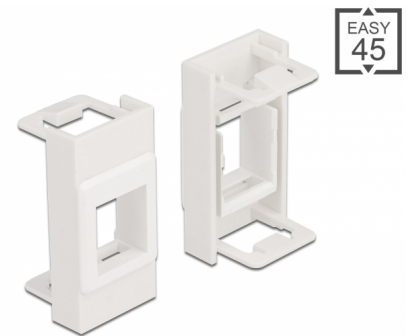

Delock Easy 45-modul Keystone-hållare 22,5 x 45 mm, vit

Beskrivning

Easy 45-modul från Delock som är utformad för att tillhandahålla en Keystone-hållare. Standardmåttan passar för enkel snäppfästemontering av en Keystone-modul. Den enkla snap-in-mekanismen gör att module sitter säkert på plats och enkelt kan avlägsnas vid behov.

Enkel och strukturerad

Easy 45 Keystone-hållaren finns tillgänglig i sex olika färger. Detta gör det möjligt att färgkoda och skilja på olika nätverk eller applikationer.

Easy 45 ansluter

Easy 45 är ett variabelt modulsystem som gör det möjligt att ansluta olika komponenter så som uttag, HDMI eller USB efter dina behov. Easy 45-modulerna är standardiserade och kan monteras i olika modulhållare eller kabelkanaler. Easy 45 bygger gränssnittet mellan el-, nätverks- och systeminstallationer och flera olika kringutrustningar som t.ex. TV-apparater, skärmar, skrivare, bärbara datorer och mycket mer.

Artikelnummer 81353

EAN: 4043619813537

Ursprungsland: China

Paket: Zippåse

Specifikationer

- En Keystone-port 19,2 x 14,9 mm
- Material: PC-plast
- Passar för modulhållare Delock Easy 45
- Passar för 45 mm kabelkanal med minsta djup 45 mm
- Modulstorlek: 22,5 x 45 mm
- Mått (LxBxH): ca 22,5 x 45,0 x 22,0 mm
- Färg: vit

Systemkrav

- En ledig modulport Delock Easy 45

Paketets innehåll

- Easy 45 modul

General

Mounting type:	Easy 45
----------------	---------

Physical characteristics

Höljets material:	Plast
Längd:	22,0 mm
Width:	22,5 mm
Height:	45 mm
Färg:	RAL 9003 Weiß