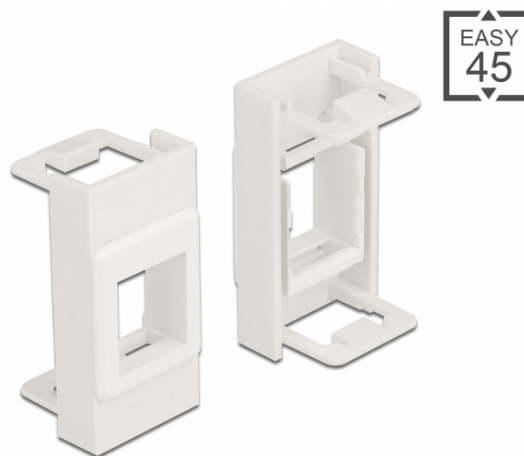

## Delock Modul Easy 45 suport Keystone 22,5 x 45 mm, alb

### Descriere scurta

Acest modul Easy 45 de la Delock este conceput pentru a furniza un suport Keystone. Dimensiunile standardizate permit o montare ușoară a unui modul Keystone. Mecanismul simplu de prindere asigură că modulul este ferm fixat și poate fi îndepărtat cu ușurință dacă este necesar.

### Clar și structurat

Suportul Keystone Easy 45 este disponibil în șase culori diferite. Acest lucru permite codificarea prin culoare și distingerea diferitelor rețele sau aplicații.

### Specification

- Un port Keystone, 19,2 x 14,9 mm
- Material: plastic PC
- Potrivit pentru suportul modulului Delock Easy 45
- Potrivit pentru conducta de cablu de 45 mm cu adâncimea minimă de 45 mm
- Dimensiunea modulului: 22,5 x 45 mm
- Dimensiunii (Lxlxl): aprox. 22,5 x 45,0 x 22,0 mm
- Culoare: alb