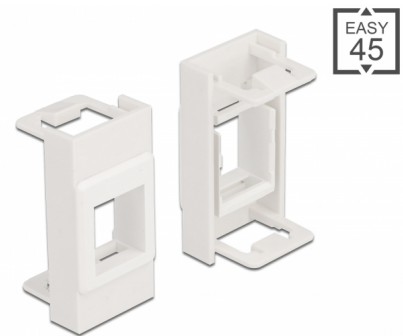

Delock Modul Easy 45 suport Keystone 22,5 x 45 mm, alb

Descriere scurta

Acest modul Easy 45 de la Delock este conceput pentru a furniza un suport Keystone. Dimensiunile standardizate permit o montare ușoară a unui modul Keystone. Mecanismul simplu de prindere asigură că modulul este ferm fixat și poate fi îndepărtat cu ușurință dacă este necesar.

Clar și structurat

Suportul Keystone Easy 45 este disponibil în șase culori diferite. Acest lucru permite codificarea prin culoare și distingerea diferitelor rețele sau aplicații.

Conexiuni Easy 45

Easy 45 este un sistem modular, variabil, care permite adăugarea unor componente precum prize, conexiuni HDMI sau USB, în funcție de nevoile dvs. Modulele Easy 45 sunt standardizate și pot fi montate în diferite suporturi de module sau conducte de cablu. Easy 45 construiește interfața dintre instalarea electrică, de rețea și de sistem și multe dispozitive periferice, cum ar fi TV, monitoare, imprimante, laptopuri și multe altele.

Nr. 81353

EAN: 4043619813537

Țara de origine: China

Pachet: Pungă din plastic
cu închidere tip fermoar

Detalii tehnice

- Un port Keystone, 19,2 x 14,9 mm
- Material: plastic PC
- Potrivit pentru suportul modulului Delock Easy 45
- Potrivit pentru conducta de cablu de 45 mm cu adâncimea minimă de 45 mm
- Dimensiunea modulului: 22,5 x 45 mm
- Dimensiunii (LxlxÎ): aprox. 22,5 x 45,0 x 22,0 mm
- Culoare: alb

Cerinte de sistem

- Un port modul liber Delock Easy 45

Pachetul contine

- Modulul Easy 45

General

Mounting type:	Easy 45
----------------	---------

Physical characteristics

Material carcasă:	Plastic
Lungime:	22,0 mm
Width:	22,5 mm
Height:	45 mm
Colour:	RAL 9003 Weiß