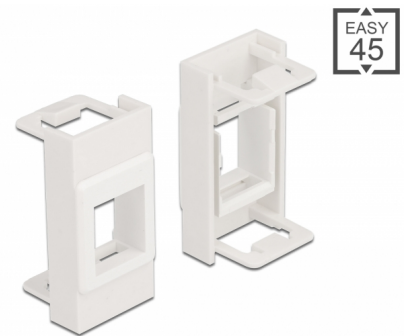

Delock Modul Easy 45 suport Keystone 22,5 x 45 mm, alb

Descriere scurta

Acest modul Easy 45 de la Delock este conceput pentru a furniza un suport Keystone. Dimensiunile standardizate permit o montare ușoară a unui modul Keystone. Mecanismul simplu de prindere asigură că modulul este ferm fixat și poate fi îndepărtat cu ușurință dacă este necesar.

Clar și structurat

Suportul Keystone Easy 45 este disponibil în șase culori diferite. Acest lucru permite codificarea prin culoare și distingerea diferitelor rețele sau aplicații.

Conexiuni Easy 45

Easy 45 este un sistem modular, variabil, care permite adăugarea unor componente precum prize, conexiuni HDMI sau USB, în funcție de nevoile dvs. Modulele Easy 45 sunt standardizate și pot fi montate în diferite suporturi de module sau conducte de cablu. Easy 45 construiește interfața dintre instalarea electrică, de rețea și de sistem și multe dispozitive periferice, cum ar fi TV, monitoare, imprimante, laptopuri și multe altele.

Nr. 81353

EAN: 4043619813537

Țara de origine: China

Pachet: Pungă din plastic
cu închidere tip fermoar

Specification

- Un port Keystone, 19,2 x 14,9 mm
- Material: plastic PC
- Potrivit pentru suportul modulului Delock Easy 45
- Potrivit pentru conducta de cablu de 45 mm cu adâncimea minimă de 45 mm
- Dimensiunea modulului: 22,5 x 45 mm
- Dimensiunii (LxlxÎ): aprox. 22,5 x 45,0 x 22,0 mm
- Culoare: alb

Cerinte de sistem

- Un port modul liber Delock Easy 45

Pachetul contine

- Modulul Easy 45

General

Mounting type:	Easy 45
----------------	---------

Physical characteristics

Material carcasă:	Plastic
Lungime:	22,0 mm
Width:	22,5 mm
Height:	45 mm
Colour:	RAL 9003 Weiß