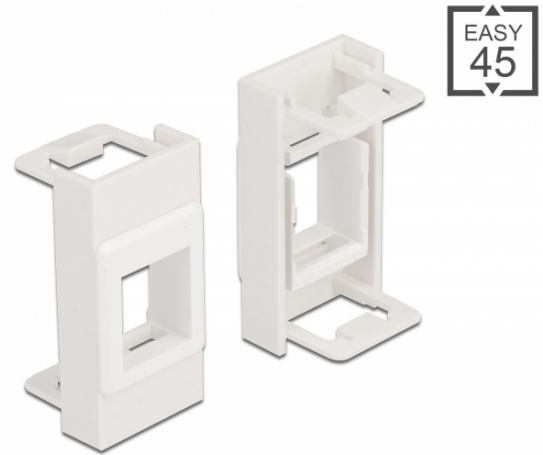

Delock Easy 45 modul Keystone držač 22,5 x 45 mm, bijela

Opis

Ovaj Easy 45 modul tvrtke Delock dizajniran je tako da ima Keystone držač. Standardizirane dimenzije omogućavaju laku uskočnu montažu jednog Keystone modula. Jednostavan zahvatni mehanizam omogućava da je modul pričvršćen i po potrebi se može ukloniti.

Pregledno i strukturirano

Easy 45 Keystone držač dostupan je u šest različitih boja. To omogućava obilježavanje bojama i razlikovanje različitih mreža ili primjena.

Easy 45 spaja

Easy 45 je promjenjivi, modularni sustav koji omogućava dodavanje komponenti kao što su utikači, HDMI ili USB priključci u skladu s vašim potrebama. Moduli Easy 45 su standardizirani i mogu se montirati u raznim držačima modula ili kabelskim kanalicama. Easy 45 gradi sučelje između električne, mrežne i systemske instalacije te mnogih perifernih uređaja kao što su TV, monitori, pisači, prijenosna računala i mnogih drugih.

Tehnički podaci

- Jedan Keystone priključak 19,2 x 14,9 mm
- Materijal: PC plastika
- Prikladno za držač modula Delock Easy 45
- Prikladno za 45 mm kabelski vod minimalne dubine 45 mm
- Veličina modula: 22,5 x 45 mm
- Mjere (DxŠxV): oko 22,5 x 45,0 x 22,0 mm
- Boja: bijela

General

Mounting type: Easy 45

Physical characteristics

Materijal kućišta: Plastika

Duljina: 22,0 mm

Width: 22,5 mm

Height: 45 mm

Boja: RAL 9003 Weiß