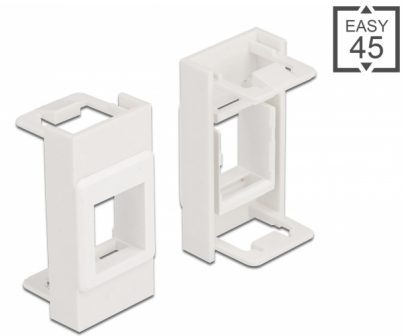

Delock Easy 45 modul Keystone držač 22,5 x 45 mm, bijela

Opis

Ovaj Easy 45 modul tvrtke Delock dizajniran je tako da ima Keystone držač. Standardizirane dimenzije omogućavaju laku uskočnu montažu jednog Keystone modula. Jednostavan zahvatni mehanizam omogućava da je modul pričvršćen i po potrebi se može ukloniti.

Pregledno i strukturirano

Easy 45 Keystone držač dostupan je u šest različitih boja. To omogućava obilježavanje bojama i razlikovanje različitih mreža ili primjena.

Easy 45 spaja

Easy 45 je promjenjivi, modularni sustav koji omogućava dodavanje komponenti kao što su utikači, HDMI ili USB priključci u skladu s vašim potrebama. Moduli Easy 45 su standardizirani i mogu se montirati u raznim držačima modula ili kabelskim kanalicama. Easy 45 gradi sučelje između električne, mrežne i systemske instalacije te mnogih perifernih uređaja kao što su TV, monitori, pisači, prijenosna računala i mnogih drugih.

Predmet br. 81353

EAN: 4043619813537

Zemlja podrijetla: China

Pakiranje: Plastična vrećica sa zip zatvaračem

Tehnički podaci

- Jedan Keystone priključak 19,2 x 14,9 mm
- Materijal: PC plastika
- Prikladno za držač modula Delock Easy 45
- Prikladno za 45 mm kabelski vod minimalne dubine 45 mm
- Veličina modula: 22,5 x 45 mm
- Mjere (DxŠxV): oko 22,5 x 45,0 x 22,0 mm
- Boja: bijela

Preduvjeti sustava

- Besplatan ulaz modula Delock Easy 45

Sadržaj pakiranja

- Easy 45 modul

General

Mounting type:	Easy 45
----------------	---------

Physical characteristics

Materijal kućišta:	Plastika
Duljina:	22,0 mm
Width:	22,5 mm
Height:	45 mm
Boja:	RAL 9003 Weiß