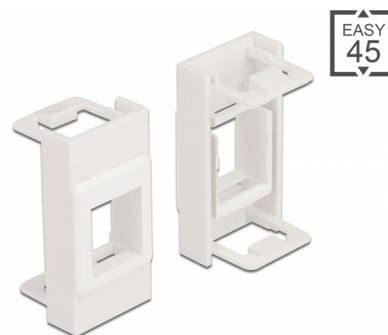

Delock Modulo di supporto Keystone Easy 45 da 22,5 x 45 mm, bianco

Descrizione

Questo modulo Easy 45 Delock è progettato per fornire un supporto Keystone. Le dimensioni standardizzate consentono un semplice montaggio a scatto di un modulo Keystone. Il semplice meccanismo a scatto assicura che il modulo sia saldamente in posizione e possa essere facilmente rimosso se necessario.

Chiaro e strutturato

Il supporto Keystone Easy 45 è disponibile in sei colori diversi. Questo rende possibile il codice colore e la distinzione di diverse reti o applicazioni.

Easy 45 si collega

Easy 45 è un sistema variabile e modulare che consente di aggiungere componenti come prese, connessioni HDMI o USB a seconda delle esigenze. I moduli Easy 45 sono standardizzati e possono essere montati in vari supporti per moduli o canaline portacavi. Easy 45 crea un'interfaccia tra l'installazione elettrica, di rete e di sistema e molte periferiche come TV, monitor, stampanti, computer portatili e molto altro ancora.

Articolo n. 81353

EAN: 4043619813537

Paese di origine: China

Pacchetto: Sacchetto in plastica con cerniera

Specifiche

- Una porta Keystone 19,2 x 14,9 mm
- Materiale: PC in plastica
- Adatto per il supporto del modulo Delock Easy 45
- Adatto per canaline portacavi da 45 mm con profondità minima di 45 mm
- Dimensioni del modulo: 22,5 x 45 mm
- Dimensioni (LxPxA): ca.22,5 x 45,0 x 22,0 mm
- Colore: bianco

Requisiti di sistema