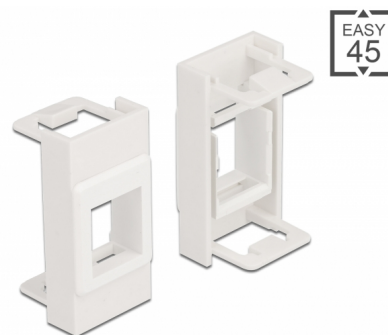

Delock Modulo di supporto Keystone Easy 45 da 22,5 x 45 mm, bianco

Descrizione

Questo modulo Easy 45 Delock è progettato per fornire un supporto Keystone. Le dimensioni standardizzate consentono un semplice montaggio a scatto di un modulo Keystone. Il semplice meccanismo a scatto assicura che il modulo sia saldamente in posizione e possa essere facilmente rimosso se necessario.

Chiaro e strutturato

Il supporto Keystone Easy 45 è disponibile in sei colori diversi. Questo rende possibile il codice colore e la distinzione di diverse reti o applicazioni.

Easy 45 si collega

Easy 45 è un sistema variabile e modulare che consente di aggiungere componenti come prese, connessioni HDMI o USB a seconda delle esigenze. I moduli Easy 45 sono standardizzati e possono essere montati in vari supporti per moduli o canaline portacavi. Easy 45 crea un'interfaccia tra l'installazione elettrica, di rete e di sistema e molte periferiche come TV, monitor, stampanti, computer portatili e molto altro ancora.

Articolo n. 81353

EAN: 4043619813537

Paese di origine: China

Pacchetto: Sacchetto in plastica con cerniera

Dettagli tecnici

- Una porta Keystone 19,2 x 14,9 mm
- Materiale: PC in plastica
- Adatto per il supporto del modulo Delock Easy 45
- Adatto per canaline portacavi da 45 mm con profondità minima di 45 mm
- Dimensioni del modulo: 22,5 x 45 mm
- Dimensioni (LxPxA): ca.22,5 x 45,0 x 22,0 mm
- Colore: bianco

Requisiti di sistema