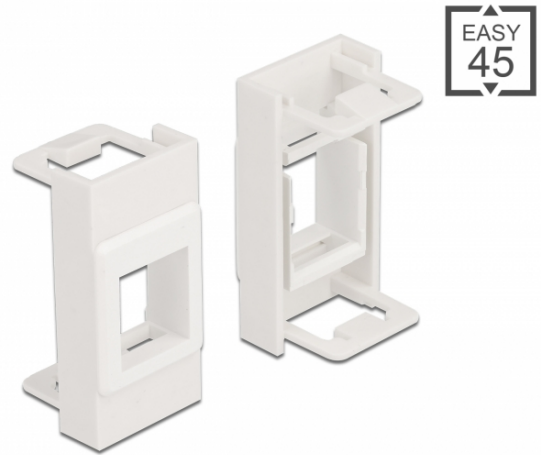

Delock Συγκρατητής Easy 45 Keystone 22,5 x 45 χιλ., λευκό

Περιγραφή

Αυτή η μονάδα Easy 45 της Delock είναι σχεδιασμένη να παρέχει έναν συγκρατητή Keystone. Οι τυποποιημένες διαστάσεις επιτρέπουν μια εύκολη τοποθέτηση μιας μονάδας Keystone. Ο απλός μηχανισμός snap-in διαβεβαιώνει πως η μονάδα βρίσκεται σταθερά στη θέση της και πως μπορεί εύκολα να αφαιρεθεί αν κριθεί απαραίτητο.

Καθαρά και δομημένα

Ο συγκρατητής Easy 45 Keystone είναι διαθέσιμος σε έξι διαφορετικά χρώματα. Αυτό τον κάνει δυνατό να προσφέρει κωδικοποίηση με χρώμα και να ξεχωρίσει διαφορετικά δίκτυα και εφαρμογές.

Χαρακτηριστικά

- Μία θύρα Keystone 19,2 x 14,9 mm
- Υλικό: PC πλαστικό
- Κατάλληλο για συγκρατητή μονάδας Delock Easy 45
- Κατάλληλο για καλώδιο 45 χιλ. με αγωγό ελάχιστου βάθους 45 χιλ.
- Μέγεθος μονάδας: 22,5 x 45 χιλ.
- Διαστάσεις (ΜxΠxΥ): περ. 22,5 x 45,0 x 22,0 mm
- Χρώμα: λευκό

General	
Mounting type:	Easy 45
Physical characteristics	
Υλικό περιβλήματος:	πλαστική
Μήκος:	22,0 mm
Width:	22,5 mm
Height:	45 mm
Χρώμα:	RAL 9003 Weiß