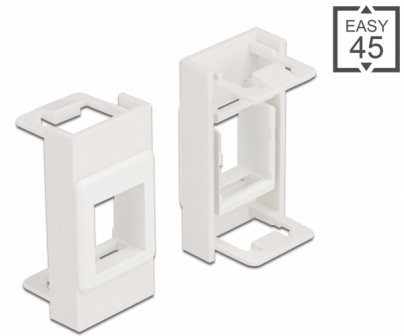

Delock Συγκρατητής Easy 45 Keystone 22,5 x 45 χιλ., λευκό

Περιγραφή

Αυτή η μονάδα Easy 45 της Delock είναι σχεδιασμένη να παρέχει έναν συγκρατητή Keystone. Οι τυποποιημένες διαστάσεις επιτρέπουν μια εύκολη τοποθέτηση μιας μονάδας Keystone. Ο απλός μηχανισμός snap-in διαβεβαιώνει πως η μονάδα βρίσκεται σταθερά στη θέση της και πως μπορεί εύκολα να αφαιρεθεί αν κριθεί απαραίτητο.

Καθαρά και δομημένα

Ο συγκρατητής Easy 45 Keystone είναι διαθέσιμος σε έξι διαφορετικά χρώματα. Αυτό τον κάνει δυνατό να προσφέρει κωδικοποίηση με χρώμα και να ξεχωρίσει διαφορετικά δίκτυα και εφαρμογές.

Αρ. προϊόντος 81353

EAN: 4043619813537

Χώρα προέλευσης: China

Συσκευασία: Τσαντάκι με φερμουάρ

Χαρακτηριστικά

- Μία θύρα Keystone 19,2 x 14,9 mm
- Υλικό: PC πλαστικό
- Κατάλληλο για συγκρατητή μονάδας Delock Easy 45
- Κατάλληλο για καλώδιο 45 χιλ. με αγωγό ελάχιστου βάθους 45 χιλ.
- Μέγεθος μονάδας: 22,5 x 45 χιλ.
- Διαστάσεις (ΜxΠxΥ): περ. 22,5 x 45,0 x 22,0 mm
- Χρώμα: λευκό

Απαιτήσεις συστήματος

- Μια ελεύθερης μονάδα θύρας Delock Easy 45

Περιεχόμενα συσκευασίας

- Easy 45 Μονάδα

General

Mounting type:	Easy 45
----------------	---------

Physical characteristics

Υλικό περιβλήματος:	πλαστική
Μήκος:	22,0 mm
Width:	22,5 mm
Height:	45 mm
Χρώμα:	RAL 9003 Weiß