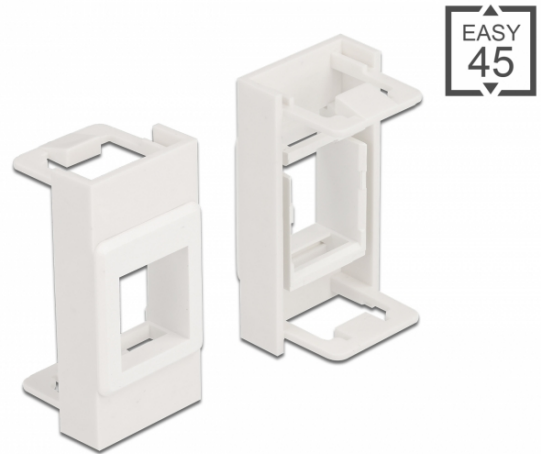

# Delock Modul Easy 45 modulu Keystone, rozměru 22,5 x 45 mm, bílá

## Popis

Tento modul Easy 45 značky Delock je určen k tomu, aby poskytoval držák Keystone. Normalizované rozměry umožňují snadnou montáž jednoho modulu Keystone zacvaknutím. Jednoduchý zaklapávací mechanismus zajišťuje, aby byl modul pevně na místě a aby bylo možno jej v případě potřeby snadno odstranit.

## Spoje Easy 45

Easy 45 je proměnlivý modulární systém, který umožňuje dle potřeby přidávat komponenty jako například zásuvky, HDMI nebo USB připojení. Moduly Easy 45 jsou standardizované a lze je montovat na různé držáky modulů nebo do kabelovodů. Easy 45 tvoří rozhraní mezi elektrickou, síťovou a systémovou instalací a mnoha periferními zařízeními, jako například televizory, monitory, tiskárnami, laptopy a mnoha dalšími.

## Specifikace

- Jeden Keystone port 19,2 x 14,9 mm
- Materiál: PC plast
- Vhodný pro držák modulů Delock Easy 45
- Vhodný pro kabelovod 45 mm o minimální hloubce 45 mm
- Velikost modulu: 22,5 x 45 mm
- Rozměry (DxŠxV): cca. 22,5 x 45,0 x 22,0 mm
- Barva: bílá