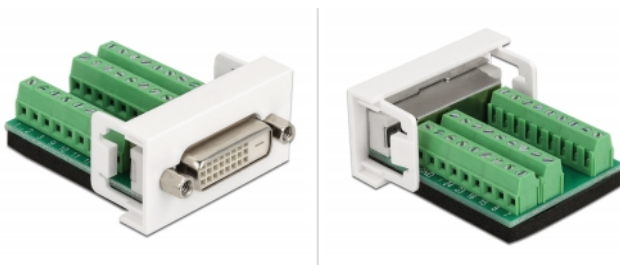

Delock Easy 45 modulós DVI 24+1 anya csatlakozó – sorkapocs 22,5 x 45 mm-es

Leírás

Ez a Delock Easy 45 modul egy DVI anya porthoz készült. Az egyszerű csatlakoztatási mechanizmus biztosítja, hogy a modul megfelelő helyzetbe kerül és könnyen ki is húzható, amennyiben szükséges.

Easy 45 kapcsolatok

A Easy 45 egy változtatható moduláris rendszer mely lehetővé teszi az összetevők úgy mint csatlakoztatók, HDMI vagy USB kapcsolatok igény szerinti hozzáadását. A Easy 45 modulok standardizáltak és beépíthetők különböző modultartókba vagy kábelcsatornákba. A Easy 45 kapcsolódási felületet biztosít elektromos, hálózati és rendszer beépítések, valamint számos perifériás eszköz, úgy mint TV, monitor, nyomtató, laptop stb. között.

Műszaki adatok

- Csatlakozó:
  külső: 1 x DVI 24+1 hüvely
  belső: 1 x 27 tűs sorkapocs csavaros végződéssel
- Anyag: PC műanyag
- Alkalmas Delock Easy 45 modul tartóhoz
- Alkalmas egy minimum 45 mm mélységű, 45 mm-es kábelcsatornához
- Modul mérete: 22,5 x 45 mm
- Méretek (HxSzxM): kb. 22,5 x 45,0 x 55,0 mm
- Szín: fehér

Rendszerkövetelmények

- Egy szabad modul portos Delock Easy 45

A csomag tartalma

- Easy 45 modul

Tételszám 81352

EAN: 4043619813520

Származási hely: China

Csomag: Zárható műanyag tasak

Képek