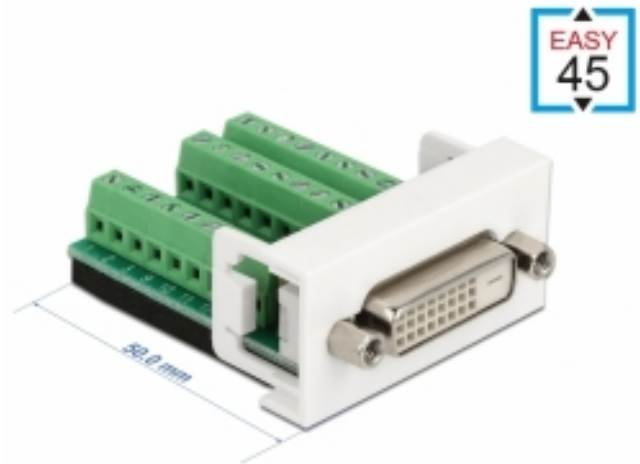

Delock Easy 45 modulós DVI 24+1 anya csatlakozó – sorkapocs 22,5 x 45 mm-es

Leírás

Ez a Delock Easy 45 modul egy DVI anya porthoz készült. Az egyszerű csatlakoztatási mechanizmus biztosítja, hogy a modul megfelelő helyzetbe kerül és könnyen ki is húzható, amennyiben szükséges.

Easy 45 kapcsolatok

A Easy 45 egy változtatható moduláris rendszer mely lehetővé teszi az összetevők úgy mint csatlakoztatók, HDMI vagy USB kapcsolatok igény szerinti hozzáadását. A Easy 45 modulok standardizáltak és beépíthetők különböző modultartókba vagy kábelcsatornákba. A Easy 45 kapcsolódási felületet biztosít elektromos, hálózati és rendszer beépítések, valamint számos perifériás eszköz, úgy mint TV, monitor, nyomtató, laptop stb. között.

Műszaki adatok

- Csatlakozó:
külső: 1 x DVI 24+1 hüvely
belső: 1 x 27 tűs sorkapocs csavaros végződéssel
- Anyag: PC műanyag
- Alkalmas Delock Easy 45 modul tartóhoz
- Alkalmas egy minimum 45 mm mélységű, 45 mm-es kábelcsatornához
- Modul mérete: 22,5 x 45 mm
- Méretek (HxSzxM): kb. 22,5 x 45,0 x 55,0 mm
- Szín: fehér

Képek

General	
Mounting type:	Easy 45
Interface	
csatlakozó:	1 x DVI 24+1 Buchse mit Muttern
Csatlakozó 1:	1 x 27 tűs sorkapocs csavaros végződéssel
Physical characteristics	
Burkolat anyaga:	Műanyag
Hosszúság:	55 mm
Width:	22,5 mm
Height:	45 mm
Szín:	RAL 9003 Weiß