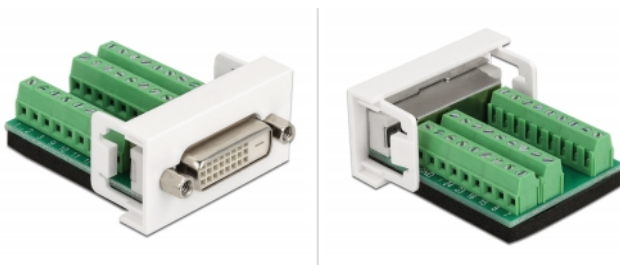

Delock Easy 45-modul DVI 24+1 hona till Terminalblock 22,5 x 45 mm

Beskrivning

Easy 45-modul från Delock som är utformad för att tillhandahålla en DVI hona-port. Den enkla snap-in-mekanismen gör att module sitter säkert på plats och enkelt kan avlägsnas vid behov.

Easy 45 ansluter

Easy 45 är ett variabelt modulsystem som gör det möjligt att ansluta olika komponenter så som uttag, HDMI eller USB efter dina behov. Easy 45-modulerna är standardiserade och kan monteras i olika modulhållare eller kabelkanaler. Easy 45 bygger gränssnittet mellan el-, nätverks- och systeminstallationer och flera olika kringutrustningar som t.ex. TV-apparater, skärmar, skrivare, bärbara datorer och mycket mer.

Specifikationer

- Anslutning:
  extern: 1 x DVI 24+1 hona
  intern: 1 x 27-stifts terminalblock skruvplint
- Material: PC-plast
- Passar för modulhållare Delock Easy 45
- Passar för 45 mm kabelkanal med minsta djup 45 mm
- Modulstorlek: 22,5 x 45 mm
- Mått (LxBxH): ca 22,5 x 45,0 x 55,0 mm
- Färg: vit

Systemkrav

- En ledig modulport Delock Easy 45

Paketets innehåll

- Easy 45 modul

Artikelnummer 81352

EAN: 4043619813520

Ursprungsland: China

Paket: Zippåse

Bilder