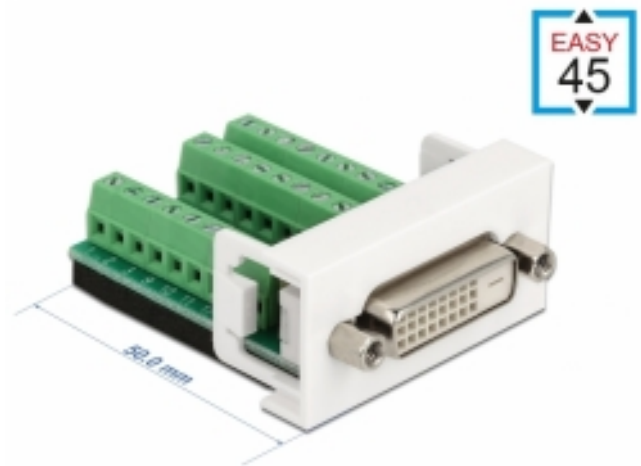

Delock Easy 45-modul DVI 24+1 hona till Terminalblock 22,5 x 45 mm

Beskrivning

Easy 45-modul från Delock som är utformad för att tillhandahålla en DVI hona-port. Den enkla snap-in-mekanismen gör att module sitter säkert på plats och enkelt kan avlägsnas vid behov.

Easy 45 ansluter

Easy 45 är ett variabelt modulsystem som gör det möjligt att ansluta olika komponenter så som uttag, HDMI eller USB efter dina behov. Easy 45-modulerna är standardiserade och kan monteras i olika modulhållare eller kabelkanaler. Easy 45 bygger gränssnittet mellan el-, nätverks- och systeminstallationer och flera olika kringutrustningar som t.ex. TV-apparater, skärmar, skrivare, bärbara datorer och mycket mer.

Specifikationer

- Anslutning:
extern: 1 x DVI 24+1 hona
intern: 1 x 27-stifts terminalblock skruvplint
- Material: PC-plast
- Passar för modulhållare Delock Easy 45
- Passar för 45 mm kabelkanal med minsta djup 45 mm
- Modulstorlek: 22,5 x 45 mm
- Mått (LxBxH): ca 22,5 x 45,0 x 55,0 mm
- Färg: vit

Bilder

General	
Mounting type:	Easy 45
Interface	
kontakt:	1 x DVI 24+1 Buchse mit Muttern
Kontakt 1:	1 x 27-stifts terminalblock skruvplint
Physical characteristics	
Höljets material:	Plast
Längd:	55 mm
Width:	22,5 mm
Height:	45 mm
Färg:	RAL 9003 Weiß