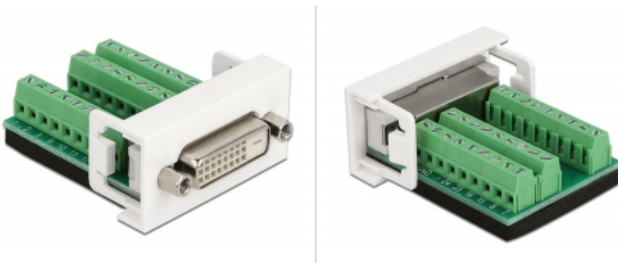

Delock Easy 45 modul DVI 24+1 ženski na priključni blok 22,5 x 45 mm

Opis

Ovaj Easy 45 modul tvrtke Delock predviđen je za DVI ženski ulaz. Jednostavan zahvatni mehanizam omogućava da je modul pričvršćen i po potrebi se može ukloniti.

Easy 45 spaja

Easy 45 je promjenjivi, modularni sustav koji omogućava dodavanje komponenti kao što su utikači, HDMI ili USB priključci u skladu s vašim potrebama. Moduli Easy 45 su standardizirani i mogu se montirati u raznim držačima modula ili kabelskim kanalicama. Easy 45 gradi sučelje između električne, mrežne i systemske instalacije te mnogih perifernih uređaja kao što su TV, monitori, pisači, prijenosna računala i mnogih drugih.

Tehnički podaci

- Priključak:
  vanjski: 1 x DVI 24+1 ženski
  unutarnji: 1 x 27 zatični blok terminala navojni terminal
- Materijal: PC plastika
- Prikladno za držač modula Delock Easy 45
- Prikladno za 45 mm kabelski vod minimalne dubine 45 mm
- Veličina modula: 22,5 x 45 mm
- Mjere (DxŠxV): oko 22,5 x 45,0 x 55,0 mm
- Boja: bijela

Preduvjeti sustava

- Besplatan ulaz modula Delock Easy 45

Sadržaj pakiranja

- Easy 45 modul

Predmet br. 81352

EAN: 4043619813520

Zemlja podrijetla: China

Pakiranje: Plastična vrećica sa zip zatvaračem

Slike