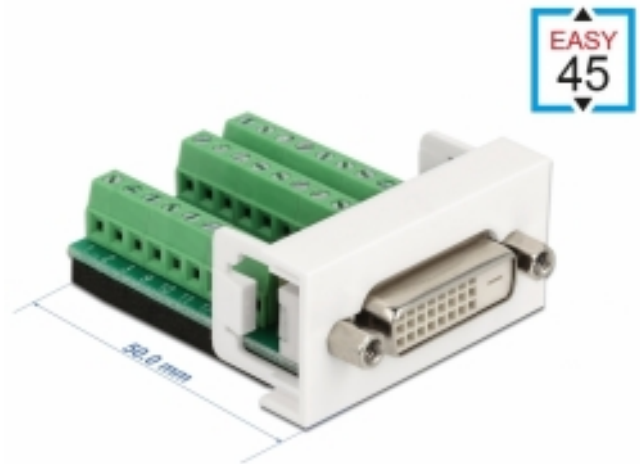

Delock Easy 45 modul DVI 24+1 ženski na priključni blok 22,5 x 45 mm

Opis

Ovaj Easy 45 modul tvrtke Delock predviđen je za DVI ženski ulaz. Jednostavan zahvatni mehanizam omogućava da je modul pričvršćen i po potrebi se može ukloniti.

Easy 45 spaja

Easy 45 je promjenjivi, modularni sustav koji omogućava dodavanje komponenti kao što su utikači, HDMI ili USB priključci u skladu s vašim potrebama. Moduli Easy 45 su standardizirani i mogu se montirati u raznim držačima modula ili kabelskim kanalicama. Easy 45 gradi sučelje između električne, mrežne i systemske instalacije te mnogih perifernih uređaja kao što su TV, monitori, pisači, prijenosna računala i mnogih drugih.

Tehnički podaci

- Priključak:
vanjski: 1 x DVI 24+1 ženski
unutarnji: 1 x 27 zatični blok terminala navojni terminal
- Materijal: PC plastika
- Prikladno za držač modula Delock Easy 45
- Prikladno za 45 mm kabelski vod minimalne dubine 45 mm
- Veličina modula: 22,5 x 45 mm
- Mjere (DxŠxV): oko 22,5 x 45,0 x 55,0 mm
- Boja: bijela

Slike

General	
Mounting type:	Easy 45
Interface	
priključak:	1 x DVI 24+1 Buchse mit Muttern
Priključak 1:	1 x 27 zatični blok terminala navojni terminal
Physical characteristics	
Materijal kućišta:	Plastika
Duljina:	55 mm
Width:	22,5 mm
Height:	45 mm
Boja:	RAL 9003 Weiß