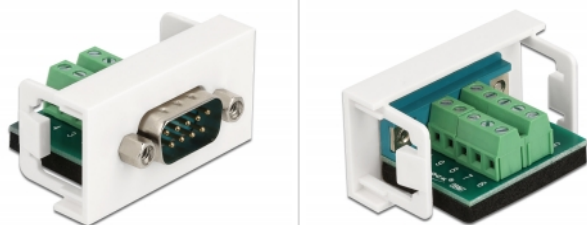

Delock Modulo Easy 45 VGA D-Sub a 9 pin maschio per morsettiere a 10 pin da 22,5 x 45 mm

Descrizione

Questo modulo Easy 45 Delock è progettato per fornire una porta D-Sub maschio. Il semplice meccanismo a scatto assicura che il modulo sia saldamente in posizione e possa essere facilmente rimosso se necessario.

Easy 45 si collega

Easy 45 è un sistema variabile e modulare che consente di aggiungere componenti come prese, connessioni HDMI o USB a seconda delle esigenze. I moduli Easy 45 sono standardizzati e possono essere montati in vari supporti per moduli o canaline portacavi. Easy 45 crea un'interfaccia tra l'installazione elettrica, di rete e di sistema e molte periferiche come TV, monitor, stampanti, computer portatili e molto altro ancora.

Specifiche

- Connettori:
  esterno: 1 x D-Sub a 9 pin maschio
  interno: 1 x morsettiere a 10 pin a vite
- Materiale: PC in plastica
- Adatto per il supporto del modulo Delock Easy 45
- Adatto per canaline portacavi da 45 mm con profondità minima di 45 mm
- Dimensioni del modulo: 22,5 x 45 mm
- Dimensioni (LxPxA): ca.22,5 x 45,0 x 32,0 mm
- Colore: bianco

Requisiti di sistema

- Un modulo porta libero Delock Easy 45

Contenuto della confezione

- Modulo Easy 45

Articolo n. 81351

EAN: 4043619813513

Paese di origine: China

Pacchetto: Sacchetto in plastica con cerniera

Immagini