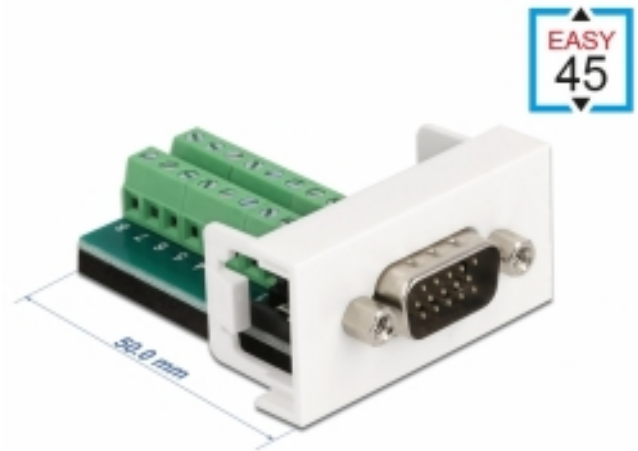

## Delock Easy 45 modul VGA muški na priključni blok 22,5 x 45 mm

### Opis

Ovaj Easy 45 modul tvrtke Delock dizajniran je tako da ima VGA muški ulaz. Jednostavan zahvatni mehanizam omogućava da je modul pričvršćen i po potrebi se može ukloniti.

### Easy 45 spaja

Easy 45 je promjenjivi, modularni sustav koji omogućava dodavanje komponenti kao što su utikači, HDMI ili USB priključci u skladu s vašim potrebama. Moduli Easy 45 su standardizirani i mogu se montirati u raznim držačima modula ili kabelskim kanalicama. Easy 45 gradi sučelje između električne, mrežne i systemske instalacije te mnogih perifernih uređaja kao što su TV, monitori, pisači, prijenosna računala i mnogih drugih.

### Tehnički podaci

- Priključak:  
vanjski: 1 x VGA muški  
unutarnji: 1 x 16 zatični blok terminala navojni terminal
- Materijal: PC plastika
- Prikladno za držač modula Delock Easy 45
- Prikladno za 45 mm kabelski vod minimalne dubine 45 mm
- Veličina modula: 22,5 x 45 mm
- Mjere (DxŠxV): oko 22,5 x 45,0 x 55,0 mm
- Boja: bijela