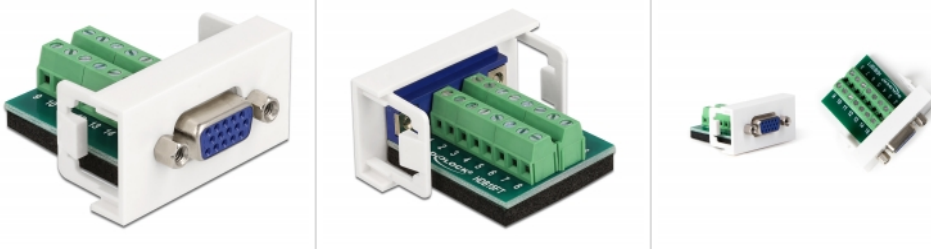

Delock Easy 45-modul VGA hona till Terminalblock 22,5 x 45 mm

Beskrivning

Easy 45-modul från Delock som är utformad för att tillhandahålla en VGA hona-port. Den enkla snap-in-mekanismen gör att module sitter säkert på plats och enkelt kan avlägsnas vid behov.

Easy 45 ansluter

Easy 45 är ett variabelt modulsystem som gör det möjligt att ansluta olika komponenter så som uttag, HDMI eller USB efter dina behov. Easy 45-modulerna är standardiserade och kan monteras i olika modulhållare eller kabelkanaler. Easy 45 bygger gränssnittet mellan el-, nätverks- och systeminstallationer och flera olika kringutrustningar som t.ex. TV-apparater, skärmar, skrivare, bärbara datorer och mycket mer.

Specifikationer

- Anslutning:
extern: 1 x VGA hona
intern: 1 x 16-stifts terminalblock skruvplint
- Material: PC-plast
- Passar för modulhållare Delock Easy 45
- Passar för 45 mm kabelkanal med minsta djup 45 mm
- Modulstorlek: 22,5 x 45 mm
- Mått (LxBxH): ca 22,5 x 45,0 x 43,0 mm
- Färg: vit

Bilder

General	
Mounting type:	Easy 45
Specifikationer:	VGA
Interface	
kontakt:	1 x VGA 15 pin female
Kontakt 1:	1 x 16-stifts terminalblock skruvplint
Physical characteristics	
Höljets material:	Plast
Längd:	43 mm
Width:	22,5 mm
Height:	45 mm
Färg:	RAL 9003 Weiß