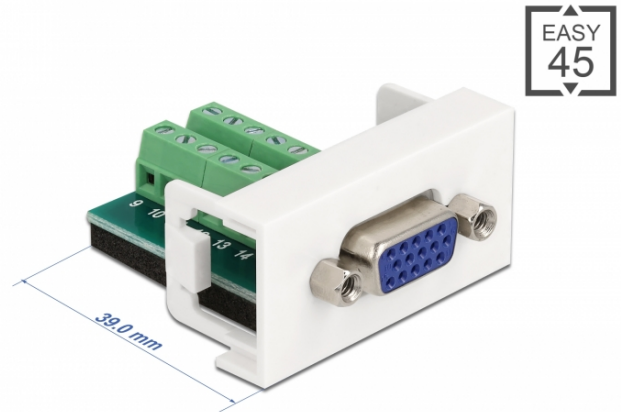

Delock Easy 45-modul VGA hona till Terminalblock 22,5 x 45 mm

Beskrivning

Easy 45-modul från Delock som är utformad för att tillhandahålla en VGA hona-port. Den enkla snap-in-mekanismen gör att module sitter säkert på plats och enkelt kan avlägsnas vid behov.

Easy 45 ansluter

Easy 45 är ett variabelt modulsystem som gör det möjligt att ansluta olika komponenter så som uttag, HDMI eller USB efter dina behov. Easy 45-modulerna är standardiserade och kan monteras i olika modulhållare eller kabelkanaler. Easy 45 bygger gränssnittet mellan el-, nätverks- och systeminstallationer och flera olika kringutrustningar som t.ex. TV-apparater, skärmar, skrivare, bärbara datorer och mycket mer.

Specifikationer

- Anslutning:
extern: 1 x VGA hona
intern: 1 x 16-stifts terminalblock skruvplint
- Material: PC-plast
- Passar för modulhållare Delock Easy 45
- Passar för 45 mm kabelkanal med minsta djup 45 mm
- Modulstorlek: 22,5 x 45 mm
- Mått (LxBxH): ca 22,5 x 45,0 x 43,0 mm
- Färg: vit

Bilder

General	
Mounting type:	Easy 45
Specifikationer:	VGA
Interface	
kontakt:	1 x VGA 15 pin female
Kontakt 1:	1 x 16-stifts terminalblock skruvplint
Physical characteristics	
Höljets material:	Plast
Längd:	43 mm
Width:	22,5 mm
Height:	45 mm
Färg:	RAL 9003 Weiß