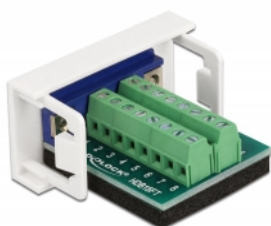

Delock Modul Easy 45 VGA mamă la Bloc de borne 22,5 x 45 mm

Descriere scurta

Acest modul Easy 45 de la Delock este proiectat pentru a furniza un port mamă VGA. Mecanismul simplu de prindere asigură că modulul este ferm fixat și poate fi îndepărtat cu ușurință dacă este necesar.

Conexiuni Easy 45

Easy 45 este un sistem modular, variabil, care permite adăugarea unor componente precum prize, conexiuni HDMI sau USB, în funcție de nevoile dvs. Modulele Easy 45 sunt standardizate și pot fi montate în diferite suporturi de module sau conducte de cablu. Easy 45 construiește interfața dintre instalarea electrică, de rețea și de sistem și multe dispozitive periferice, cum ar fi TV, monitoare, imprimante, laptopuri și multe altele.

Specification

- Conectori:
  extern: 1 x VGA mamă
  intern: 1 x bloc de conexiuni cu șurub, 16 pini
- Material: plastic PC
- Potrivit pentru suportul modulului Delock Easy 45
- Potrivit pentru conducta de cablu de 45 mm cu adâncimea minimă de 45 mm
- Dimensiunea modulului: 22,5 x 45 mm
- Dimensiunii (LxlxI): aprox. 22,5 x 45,0 x 43,0 mm
- Culoare: alb

Nr. 81346

EAN: 4043619813469

Țara de origine: China

Pachet: Pungă din plastic cu închidere tip fermoar

Cerinte de sistem

- Un port modul liber Delock Easy 45

Pachetul contine

- Modulul Easy 45

Imagini