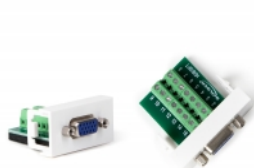

Delock Modul Easy 45 VGA mamă la Bloc de borne 22,5 x 45 mm

Descriere scurta

Acest modul Easy 45 de la Delock este proiectat pentru a furniza un port mamă VGA. Mecanismul simplu de prindere asigură că modulul este ferm fixat și poate fi îndepărtat cu ușurință dacă este necesar.

Conexiuni Easy 45

Easy 45 este un sistem modular, variabil, care permite adăugarea unor componente precum prize, conexiuni HDMI sau USB, în funcție de nevoile dvs. Modulele Easy 45 sunt standardizate și pot fi montate în diferite suporturi de module sau conducte de cablu. Easy 45 construiește interfața dintre instalarea electrică, de rețea și de sistem și multe dispozitive periferice, cum ar fi TV, monitoare, imprimante, laptopuri și multe altele.

Specification

- Conectori:
  extern: 1 x VGA mamă
  intern: 1 x bloc de conexiuni cu șurub, 16 pini
- Material: plastic PC
- Potrivit pentru suportul modulului Delock Easy 45
- Potrivit pentru conducta de cablu de 45 mm cu adâncimea minimă de 45 mm
- Dimensiunea modulului: 22,5 x 45 mm
- Dimensiunii (LxlxI): aprox. 22,5 x 45,0 x 43,0 mm
- Culoare: alb

Nr. 81346

EAN: 4043619813469

Țara de origine: China

Pachet: Pungă din plastic cu închidere tip fermoar

Cerinte de sistem

- Un port modul liber Delock Easy 45

Pachetul contine

- Modulul Easy 45

Imagini