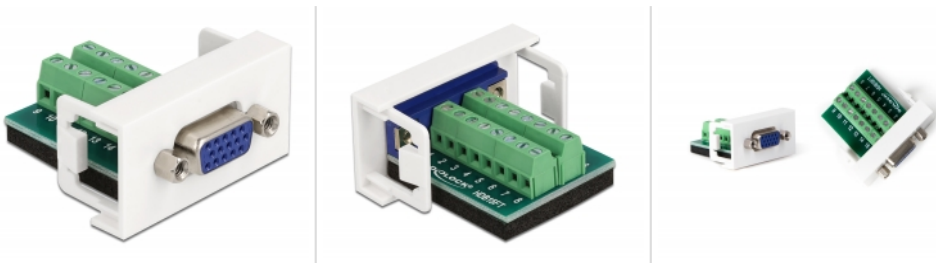

Delock Easy 45 modul VGA ženski na priključni blok 22,5 x 45 mm

Opis

Ovaj Easy 45 modul tvrtke Delock predviđen je za VGA ženski ulaz. Jednostavan zahvatni mehanizam omogućava da je modul pričvršćen i po potrebi se može ukloniti.

Easy 45 spaja

Easy 45 je promjenjivi, modularni sustav koji omogućava dodavanje komponenti kao što su utikači, HDMI ili USB priključci u skladu s vašim potrebama. Moduli Easy 45 su standardizirani i mogu se montirati u raznim držačima modula ili kabelskim kanalicama. Easy 45 gradi sučelje između električne, mrežne i systemske instalacije te mnogih perifernih uređaja kao što su TV, monitori, pisači, prijenosna računala i mnogih drugih.

Tehnički podaci

- Priključak:
vanjski: 1 x VGA ženski
unutarnji: 1 x 16 zatični blok terminala navojni terminal
- Materijal: PC plastika
- Prikladno za držač modula Delock Easy 45
- Prikladno za 45 mm kabelski vod minimalne dubine 45 mm
- Veličina modula: 22,5 x 45 mm
- Mjere (DxŠxV): oko 22,5 x 45,0 x 43,0 mm
- Boja: bijela

Slike

General	
Mounting type:	Easy 45
Tehnički podaci:	VGA
Interface	
priključak:	1 x VGA 15 pin female
Priključak 1:	1 x 16 zatični blok terminala navojni terminal
Physical characteristics	
Materijal kućišta:	Plastika
Duljina:	43 mm
Width:	22,5 mm
Height:	45 mm
Boja:	RAL 9003 Weiß