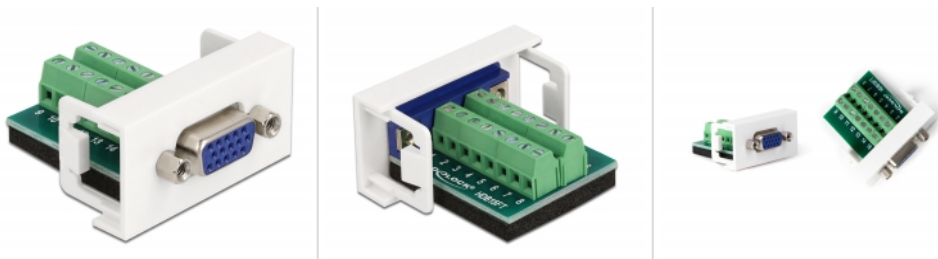

## Περιγραφή

Αυτή η μονάδα Easy 45 της Delock σχεδιάστηκε για να παρέχει μια θηλυκή θύρα VGA. Ο απλός μηχανισμός snap-in διαβεβαιώνει πως η μονάδα βρίσκεται σταθερά στη θέση της και πως μπορεί εύκολα να αφαιρεθεί αν κριθεί απαραίτητο.

## Σύνδεσμοι Easy 45

Το Easy 45 είναι μια μεταβλητή, μονάδα συστήματος που επιτρέπει σε εξαρτήματα όπως πρίζες, συνδέσει HDMI ή USB να προστεθούν ανάλογα με τις ανάγκες σας. Οι μονάδες Easy 45 είναι τυποποιημένες και μπορούν να τοποθετηθούν σε διάφορους συγκρατητές μονάδας ή αγωγούς καλωδίων. Η Easy 45 χτίζει τη διεπαφή ανάμεσα σε ηλεκτρική εγκατάσταση, εγκατάσταση δικτύου και εγκατάσταση συστήματος και πολλές περιφερειακές συσκευές όπως TV, οθόνες, εκτυπωτές, laptop και πολλές ακόμη.

## Χαρακτηριστικά

- Συνδετήρας:  
εξωτερικά: 1 x VGA θηλυκό  
εσωτερικά: 1 x 16 ακίδων κυτίο διανομής με βιδωτή άκρη
- Υλικό: PC πλαστικό
- Κατάλληλο για συγκρατητή μονάδας Delock Easy 45
- Κατάλληλο για καλώδιο 45 χιλ. με αγωγό ελάχιστου βάθους 45 χιλ.
- Μέγεθος μονάδας: 22,5 x 45 χιλ.
- Διαστάσεις (ΜxΠxΥ): περ. 22,5 x 45,0 x 43,0 mm
- Χρώμα: λευκό

## Εικόνες

General	
Mounting type:	Easy 45
Προδιαγραφές:	VGA
Interface	
σύνδεσμος :	1 x VGA 15 pin female
Συνδετήρας 1:	1 x 16 ακίδων κυτίο διανομής με βιδωτή άκρη
Physical characteristics	
Υλικό περιβλήματος:	πλαστική
Μήκος:	43 mm
Width:	22,5 mm
Height:	45 mm
Χρώμα:	RAL 9003 Weiß