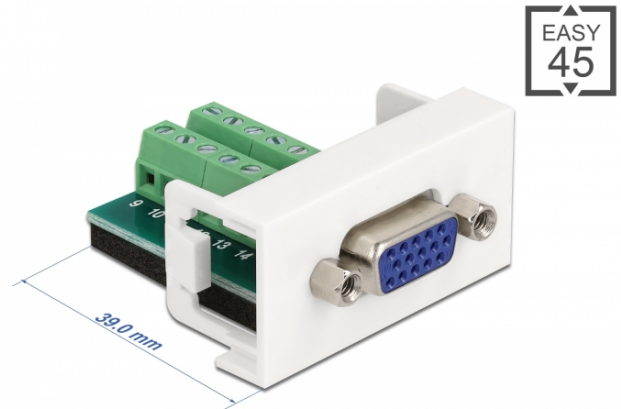

## Delock Module Easy 45 VGA femelle à bornier 22,5 x 45 mm

### Description

Ce module Easy 45 de Delock est conçu pour donner un port VGA femelle. Le simple mécanisme d'encliquetage assure que le module soit fermement mis en place et il peut être facilement retiré quand nécessaire.

### Connexions Easy 45

Easy 45 est un système modulaire variable qui permet aux composants comme les prises, les connexions HDMI ou USB d'être ajoutées selon vos besoins. Les modules Easy 45 sont normalisés et peuvent être montés dans divers supports de module ou conduites de câble. Easy 45 construit l'interface entre le réseau, l'alimentation électrique et l'installation de système et de nombreux appareils périphériques tels que TV, moniteurs, imprimantes, laptops et bien plus.

### Spécifications techniques

- Connecteurs :  
externe : 1 x VGA femelle  
interne : 1 x bornier 16 broches avec terminal à vis
- Matériau : plastique PC
- Convient à un Easy 45 Delock de support de module
- Convient à une conduite de câble 45 mm ayant une profondeur minimum de 45 mm
- Taille du module : 22,5 x 45 mm
- Dimensions (LxlxH) : env. 22,5 x 45,0 x 43,0 mm
- Couleur : blanc