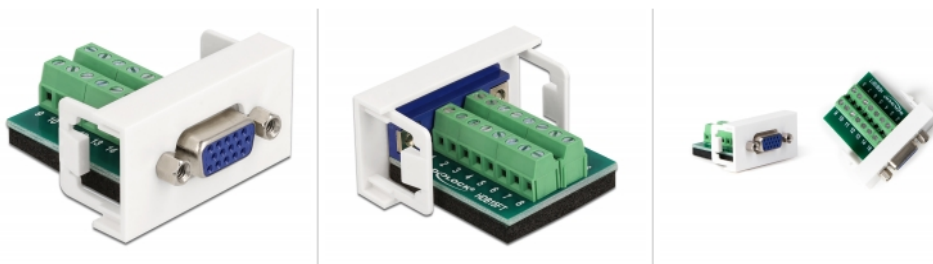

Delock Module Easy 45 VGA femelle à bornier 22,5 x 45 mm

Description

Ce module Easy 45 de Delock est conçu pour donner un port VGA femelle. Le simple mécanisme d'encliquetage assure que le module soit fermement mis en place et il peut être facilement retiré quand nécessaire.

Connexions Easy 45

Easy 45 est un système modulaire variable qui permet aux composants comme les prises, les connexions HDMI ou USB d'être ajoutées selon vos besoins. Les modules Easy 45 sont normalisés et peuvent être montés dans divers supports de module ou conduites de câble. Easy 45 construit l'interface entre le réseau, l'alimentation électrique et l'installation de système et de nombreux appareils périphériques tels que TV, moniteurs, imprimantes, laptops et bien plus.

Spécifications techniques

- Connecteurs :
  externe : 1 x VGA femelle
  interne : 1 x bornier 16 broches avec terminal à vis
- Matériau : plastique PC
- Convient à un Easy 45 Delock de support de module
- Convient à une conduite de câble 45 mm ayant une profondeur minimum de 45 mm
- Taille du module : 22,5 x 45 mm
- Dimensions (LxlxH) : env. 22,5 x 45,0 x 43,0 mm
- Couleur : blanc

N° produit 81346

EAN: 4043619813469

Pays d'origine: China

Emballage: Sac polyvalent à fermeture éclair

Configuration système requise

- Un Easy 45 de module Delock

Contenu de l'emballage

- Module Easy 45

Image