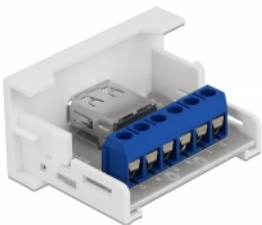

Delock Easy 45-modul USB 2.0 Typ-A hona till Terminalblock 22,5 x 45 mm

Beskrivning

Easy 45-modul från Delock som är utformad för att tillhandahålla en USB 2.0 Typ-A hona-port. Den enkla snap-in-mekanismen gör att module sitter säkert på plats och enkelt kan avlägsnas vid behov.

Easy 45 ansluter

Easy 45 är ett variabelt modulsystem som gör det möjligt att ansluta olika komponenter så som uttag, HDMI eller USB efter dina behov. Easy 45-modulerna är standardiserade och kan monteras i olika modulhållare eller kabelkanaler. Easy 45 bygger gränssnittet mellan el-, nätverks- och systeminstallationer och flera olika kringutrustningar som t.ex. TV-apparater, skärmar, skrivare, bärbara datorer och mycket mer.

Specifikationer

- Anslutning:
  extern: 1 x USB 2.0 Typ-A hona
  intern: 1 x 6-stifts terminalblock skruvplint
- Material: ABS-plast
- Passar för modulhållare Delock Easy 45
- Passar för 45 mm kabelkanal med minsta djup 45 mm
- Modulstorlek: 22,5 x 45 mm
- Mått (LxBxH): ca 22,5 x 45,0 x 33,0 mm
- Färg: vit

Systemkrav

- En ledig modulport Delock Easy 45

Paketets innehåll

- Easy 45 modul

Artikelnummer 81343

EAN: 4043619813438

Ursprungsland: China

Paket: White Box

Bilder