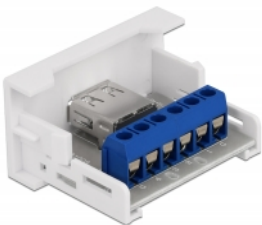

Delock Easy 45 modul USB 2.0 Tipa-A ženski na priključni blok 22,5 x 45 mm

Opis

Ovaj Easy 45 modul tvrtke Delock namijenjen je za USB 2.0 Tipa-A ženski ulaz. Jednostavan zahvatni mehanizam omogućava da je modul pričvršćen i po potrebi se može ukloniti.

Easy 45 spaja

Easy 45 je promjenjivi, modularni sustav koji omogućava dodavanje komponenti kao što su utikači, HDMI ili USB priključci u skladu s vašim potrebama. Moduli Easy 45 su standardizirani i mogu se montirati u raznim držačima modula ili kabelskim kanalicama. Easy 45 gradi sučelje između električne, mrežne i systemske instalacije te mnogih perifernih uređaja kao što su TV, monitori, pisači, prijenosna računala i mnogih drugih.

Tehnički podaci

- Priključak:
vanjski: 1 x USB 2.0 Tipa-A ženski
unutarnji: 1 x 6 zatični blok terminala navojni terminal
- Materijal: ABS plastika
- Prikladno za držač modula Delock Easy 45
- Prikladno za 45 mm kabelski vod minimalne dubine 45 mm
- Veličina modula: 22,5 x 45 mm
- Mjere (DxŠxV): oko 22,5 x 45,0 x 33,0 mm
- Boja: bijela

Slike

General	
Mounting type:	Easy 45
Interface	
Priključak 1:	1 x 6 Pin Terminalblock Schraubklemme
Priključak 2:	1 x USB 2.0 Tipa-A, ženski
Physical characteristics	
Duljina:	45 mm
Width:	22,5 mm
Height:	39 mm
Boja:	RAL 9003 Weiß