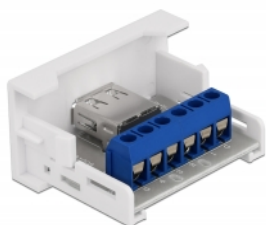

Delock Μονάδα Easy 45 USB 2.0 Τύπου-A θηλυκή προς Κυτίο Διανομής 22,5 x 45 χιλ.

Περιγραφή

Αυτή η μονάδα Easy 45 της Delock σχεδιάστηκε για να παρέχει μια θηλυκή θύρα USB 2.0 Τύπου-A. Ο απλός μηχανισμός snap-in διαβεβαιώνει πως η μονάδα βρίσκεται σταθερά στη θέση της και πως μπορεί εύκολα να αφαιρεθεί αν κριθεί απαραίτητο.

Σύνδεσμοι Easy 45

Το Easy 45 είναι μια μεταβλητή, μονάδα συστήματος που επιτρέπει σε εξαρτήματα όπως πρίζες, συνδέσει HDMI ή USB να προστεθούν ανάλογα με τις ανάγκες σας. Οι μονάδες Easy 45 είναι τυποποιημένες και μπορούν να τοποθετηθούν σε διάφορους συγκρατητές μονάδας ή αγωγούς καλωδίων. Η Easy 45 χτίζει τη διεπαφή ανάμεσα σε ηλεκτρική εγκατάσταση, εγκατάσταση δικτύου και εγκατάσταση συστήματος και πολλές περιφερειακές συσκευές όπως TV, οθόνες, εκτυπωτές, laptop και πολλές ακόμη.

Χαρακτηριστικά

- Συνδετήρας:
  εξωτερικά: 1 x USB 2.0 Τύπου-A, θηλυκό
  εσωτερικά: 1 x 6 ακίδων κυτίο διανομής με βιδωτή άκρη
- Υλικό: ABS πλαστικό
- Κατάλληλο για συγκρατητή μονάδας Delock Easy 45
- Κατάλληλο για καλώδιο 45 χιλ. με αγωγό ελάχιστου βάθους 45 χιλ.
- Μέγεθος μονάδας: 22,5 x 45 χιλ.
- Διαστάσεις (ΜxΠxΥ): περ. 22,5 x 45,0 x 33,0 mm
- Χρώμα: λευκό

Απαιτήσεις συστήματος

- Μια ελεύθερης μονάδα θύρας Delock Easy 45

Περιεχόμενα συσκευασίας

- Easy 45 Μονάδα

Αρ. προϊόντος 81343

EAN: 4043619813438

Χώρα προέλευσης: China

Συσκευασία: White Box

Εικόνες