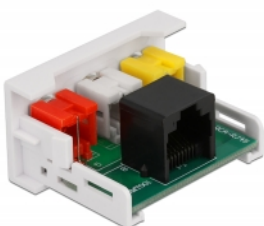

Delock Easy 45-modul 3 x RCA hona till RJ45 hona-port 22,5 x 45 mm

Beskrivning

Easy 45-modul från Delock som är utformad för att tillhandahålla tre RCA hona-portar. Den enkla snap-in-mekanismen gör att module sitter säkert på plats och enkelt kan avlägsnas vid behov. En förinstallerad nätverkskabel kan t.ex. anslutas eller förlängas till RJ45-uttaget.

Easy 45 ansluter

Easy 45 är ett variabelt modulsystem som gör det möjligt att ansluta olika komponenter så som uttag, HDMI eller USB efter dina behov. Easy 45-modulerna är standardiserade och kan monteras i olika modulhållare eller kabelkanaler. Easy 45 bygger gränssnittet mellan el-, nätverks- och systeminstallationer och flera olika kringutrustningar som t.ex. TV-apparater, skärmar, skrivare, bärbara datorer och mycket mer.

Notera

Integrering till det befintliga nätverket är inte möjligt med den här modulen. RCA-anslutningen kan förlängas eller anslutas med en nätverkskabel.

Specifikationer

- Anslutning:
  extern: 3 x RCA-hona
  intern: 1 x RJ45 hona
- Material: ABS-plast
- Passar för modulhållare Delock Easy 45
- Passar för 45 mm kabelkanal med minsta djup 45 mm
- Modulstorlek: 22,5 x 45 mm
- Mått (LxBxH): ca 22,5 x 45,0 x 39,0 mm
- Färg: vit

Systemkrav

- En ledig modulport Delock Easy 45

Paketets innehåll

- Easy 45 modul

Artikelnummer 81342

EAN: 4043619813421

Ursprungsland: China

Paket: White Box

Bilder