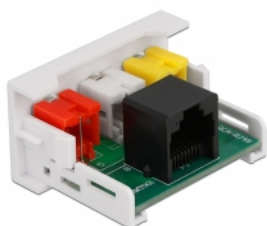

Delock Modul Easy 45 3 x RCA mamă la port RJ45 mamă 22,5 x 45 mm

Descriere scurta

Acest modul Easy 45 de la Delock este conceput pentru a furniza trei porturi RCA mamă. Mecanismul simplu de prindere asigură că modulul este ferm fixat și poate fi îndepărtat cu ușurință dacă este necesar. Un cablu de rețea preinstalat, de exemplu, poate fi conectat sau extins la priza RJ45.

Conexiuni Easy 45

Easy 45 este un sistem modular, variabil, care permite adăugarea unor componente precum prize, conexiuni HDMI sau USB, în funcție de nevoile dvs. Modulele Easy 45 sunt standardizate și pot fi montate în diferite suporturi de module sau conducte de cablu. Easy 45 construiește interfața dintre instalarea electrică, de rețea și de sistem și multe dispozitive periferice, cum ar fi TV, monitoare, imprimante, laptopuri și multe altele.

Notă

Integrarea în rețeaua existentă nu este posibilă cu acest modul. Conectorul RCA poate fi extins sau conectat cu un cablu de rețea.

Specification

- Conectori:
  extern: 3 x RCA mamă
  intern: 1 x RJ45 mamă
- Material: plastic ABS
- Potrivit pentru suportul modulului Delock Easy 45
- Potrivit pentru conducta de cablu de 45 mm cu adâncimea minimă de 45 mm
- Dimensiunea modulului: 22,5 x 45 mm
- Dimensiunii (LxIxI): aprox. 22,5 x 45,0 x 39,0 mm
- Culoare: alb

Cerinte de sistem

- Un port modul liber Delock Easy 45

Pachetul contine

- Modulul Easy 45

Nr. 81342

EAN: 4043619813421

Țara de origine: China

Pachet: White Box

Imagini