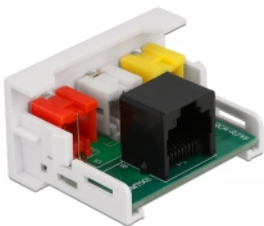

Delock Easy 45 modul 3 x RCA ženski na RJ45 ženski ulaz 22,5 x 45 mm

Opis

Ovaj Easy 45 modul tvrtke Delock predviđen je za tri RCA ženski ulaz. Jednostavan zahvatni mehanizam omogućava da je modul pričvršćen i po potrebi se može ukloniti. Prethodno instalirani mrežni kabel može se spojiti ili produžiti na RJ45 utičnicu.

Easy 45 spaja

Easy 45 je promjenjivi, modularni sustav koji omogućava dodavanje komponenti kao što su utikači, HDMI ili USB priključci u skladu s vašim potrebama. Moduli Easy 45 su standardizirani i mogu se montirati u raznim držačima modula ili kabelskim kanalima. Easy 45 gradi sučelje između električne, mrežne i systemske instalacije te mnogih perifernih uređaja kao što su TV, monitori, pisači, prijenosna računala i mnogih drugih.

Napomena

Integracija u postojeću mrežu nije moguća s ovim modulom. RCA spojnik može se produžiti ni spojiti mrežnim kabelom.

Tehnički podaci

- Priključak:
  vanjski: 3 x RCA, ženski
  unutarnji: 1 x RJ45 ženski
- Materijal: ABS plastika
- Prikladno za držač modula Delock Easy 45
- Prikladno za 45 mm kabelski vod minimalne dubine 45 mm
- Veličina modula: 22,5 x 45 mm
- Mjere (DxŠxV): oko 22,5 x 45,0 x 39,0 mm
- Boja: bijela

Preduvjeti sustava

- Besplatan ulaz modula Delock Easy 45

Sadržaj pakiranja

- Easy 45 modul

Predmet br. 81342

EAN: 4043619813421

Zemlja podrijetla: China

Pakiranje: White Box

Slike