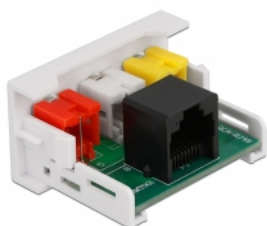

Delock Modulo Easy 3 x 45 RCA femmina per porta RJ45 femmina 22,5 x 45 mm

Descrizione

Questo modulo Easy 45 Delock è progettato per fornire tre porte RCA femmina. Il semplice meccanismo a scatto assicura che il modulo sia saldamente in posizione e possa essere facilmente rimosso se necessario. Un cavo di rete preinstallato, ad esempio, può essere collegato o prolungato alla presa RJ45.

Easy 45 si collega

Easy 45 è un sistema variabile e modulare che consente di aggiungere componenti come prese, connessioni HDMI o USB a seconda delle esigenze. I moduli Easy 45 sono standardizzati e possono essere montati in vari supporti per moduli o canaline portacavi. Easy 45 crea un'interfaccia tra l'installazione elettrica, di rete e di sistema e molte periferiche come TV, monitor, stampanti, computer portatili e molto altro ancora.

Nota

Con questo modulo non è possibile l'integrazione nella rete esistente. Il connettore RCA può essere esteso o collegato a un cavo di rete.

Specifiche

- Connettori:
  esterno: 3 x RCA femmina
  interno: 1 x RJ45 femmina
- Materiale: ABS in plastica
- Adatto per il supporto del modulo Delock Easy 45
- Adatto per canaline portacavi da 45 mm con profondità minima di 45 mm
- Dimensioni del modulo: 22,5 x 45 mm
- Dimensioni (LxPxA): ca.22,5 x 45,0 x 39,0 mm
- Colore: bianco

Requisiti di sistema

- Un modulo porta libero Delock Easy 45

Contenuto della confezione

- Modulo Easy 45

Articolo n. 81342

EAN: 4043619813421

Paese di origine: China

Pacchetto: White Box

Immagini