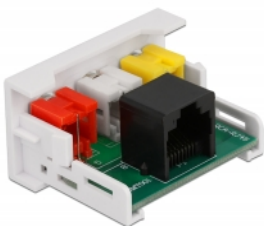

Delock Μονάδα Easy 3 x 45 RCA θηλυκή προς RJ45 θηλυκή θύρα 22.5 x 45 χιλ.

Περιγραφή

Αυτή η μονάδα Easy 45 της Delock σχεδιάστηκε για να παρέχει τρεις θηλυκές θύρες RCA. Ο απλός μηχανισμός snap-in διαβεβαιώνει πως η μονάδα βρίσκεται σταθερά στη θέση της και πως μπορεί εύκολα να αφαιρεθεί αν κριθεί απαραίτητο. Ένα προ-εγκατεστημένο καλώδιο δικτύου π.χ. μπορεί να συνδεθεί ή να επεκταθεί στην πρίζα RJ45.

Σύνδεσμοι Easy 45

Το Easy 45 είναι μια μεταβλητή, μονάδα συστήματος που επιτρέπει σε εξαρτήματα όπως πρίζες, συνδέσει HDMI ή USB να προστεθούν ανάλογα με τις ανάγκες σας. Οι μονάδες Easy 45 είναι τυποποιημένες και μπορούν να τοποθετηθούν σε διάφορους συγκρατητές μονάδας ή αγωγούς καλωδίων. Η Easy 45 χτίζει τη διεπαφή ανάμεσα σε ηλεκτρική εγκατάσταση, εγκατάσταση δικτύου και εγκατάσταση συστήματος και πολλές περιφερειακές συσκευές όπως TV, οθόνες, εκτυπωτές, laptop και πολλές ακόμη.

Σημείωση

Η ενοποίηση στο υπάρχων δίκτυο δεν είναι δυνατή με αυτή τη μονάδα. Ο σύνδεσμος RCA μπορεί να επεκταθεί ή να συνδεθεί με ένα καλώδιο δικτύου.

Χαρακτηριστικά

- Συνδετήρας:
  εξωτερικά: 3 x RCA, θηλυκό
  εσωτερικά: 1 x θηλυκός RJ45
- Υλικό: ABS πλαστικό
- Κατάλληλο για συγκρατητή μονάδας Delock Easy 45
- Κατάλληλο για καλώδιο 45 χιλ. με αγωγό ελάχιστου βάθους 45 χιλ.
- Μέγεθος μονάδας: 22,5 x 45 χιλ.
- Διαστάσεις (ΜxΠxΥ): περ. 22,5 x 45,0 x 39,0 mm
- Χρώμα: λευκό

Απαιτήσεις συστήματος

- Μια ελεύθερης μονάδα θύρας Delock Easy 45

Περιεχόμενα συσκευασίας

- Easy 45 Μονάδα

Αρ. προϊόντος 81342

EAN: 4043619813421

Χώρα προέλευσης: China

Συσκευασία: White Box

Εικόνες