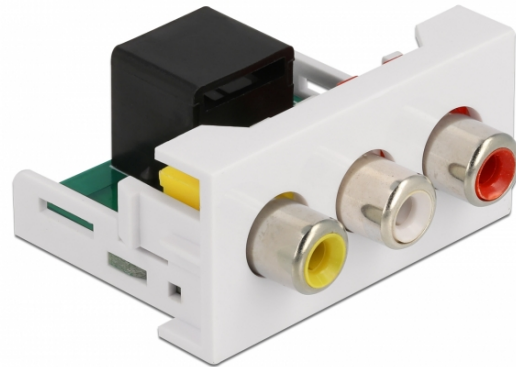

Delock Μονάδα Easy 3 x 45 RCA θηλυκή προς RJ45 θηλυκή θύρα 22.5 x 45 χιλ.

Περιγραφή

Αυτή η μονάδα Easy 45 της Delock σχεδιάστηκε για να παρέχει τρεις θηλυκές θύρες RCA. Ο απλός μηχανισμός snap-in διαβεβαιώνει πως η μονάδα βρίσκεται σταθερά στη θέση της και πως μπορεί εύκολα να αφαιρεθεί αν κριθεί απαραίτητο. Ένα προ-εγκατεστημένο καλώδιο δικτύου π.χ. μπορεί να συνδεθεί ή να επεκταθεί στην πρίζα RJ45.

Σύνδεσμοι Easy 45

Το Easy 45 είναι μια μεταβλητή, μονάδα συστήματος που επιτρέπει σε εξαρτήματα όπως πρίζες, συνδέσει HDMI ή USB να προστεθούν ανάλογα με τις ανάγκες σας. Οι μονάδες Easy 45 είναι τυποποιημένες και μπορούν να τοποθετηθούν σε διάφορους συγκρατητές μονάδας ή αγωγούς καλωδίων. Η Easy 45 χτίζει τη διεπαφή ανάμεσα σε ηλεκτρική εγκατάσταση, εγκατάσταση δικτύου και εγκατάσταση συστήματος και πολλές περιφερειακές συσκευές όπως TV, οθόνες, εκτυπωτές, laptop και πολλές ακόμη.

Σημείωση

Η ενοποίηση στο υπάρχων δίκτυο δεν είναι δυνατή με αυτή τη μονάδα. Ο σύνδεσμος RCA μπορεί να επεκταθεί ή να συνδεθεί με ένα καλώδιο δικτύου.

Χαρακτηριστικά

- Συνδετήρας:
εξωτερικά: 3 x RCA, θηλυκό
εσωτερικά: 1 x θηλυκός RJ45
- Υλικό: ABS πλαστικό
- Κατάλληλο για συγκρατητή μονάδας Delock Easy 45
- Κατάλληλο για καλώδιο 45 χιλ. με αγωγό ελάχιστου βάθους 45 χιλ.
- Μέγεθος μονάδας: 22,5 x 45 χιλ.
- Διαστάσεις (ΜxΠxΥ): περ. 22,5 x 45,0 x 39,0 mm
- Χρώμα: λευκό

Εικόνες

| | |
|--------------------------|------------------|
| General | |
| Mounting type: | Easy 45 |
| Interface | |
| Συνδετήρας 1: | 1 x θηλυκός RJ45 |
| Συνδετήρας 2: | 3 x Cinch Buchse |
| Physical characteristics | |
| Μήκος: | 45 mm |
| Width: | 22,5 mm |
| Height: | 39 mm |
| Χρώμα: | RAL 9003 Weiß |