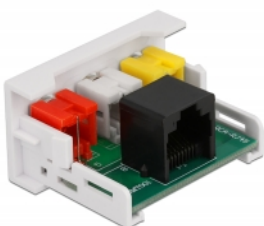

Příslušenství