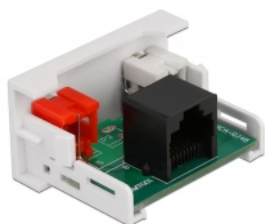

Delock Modul Easy 45 2 x RCA mamă la port RJ45 mamă 22,5 x 45 mm

Descriere scurta

Acest modul Easy 45 de la Delock este conceput pentru a furniza două porturi RCA mamă. Mecanismul simplu de prindere asigură că modulul este ferm fixat și poate fi îndepărtat cu ușurință dacă este necesar. Un cablu de rețea preinstalat, de exemplu, poate fi conectat sau extins la priza RJ45.

Conexiuni Easy 45

Easy 45 este un sistem modular, variabil, care permite adăugarea unor componente precum prize, conexiuni HDMI sau USB, în funcție de nevoile dvs. Modulele Easy 45 sunt standardizate și pot fi montate în diferite suporturi de module sau conducte de cablu. Easy 45 construiește interfața dintre instalarea electrică, de rețea și de sistem și multe dispozitive periferice, cum ar fi TV, monitoare, imprimante, laptopuri și multe altele.

Notă

Integrarea în rețeaua existentă nu este posibilă cu acest modul. Conectorul RCA poate fi extins sau conectat cu un cablu de rețea.

Specification

- Conectori:
  extern: 2 x RCA mamă
  intern: 1 x RJ45 mamă
- Material: plastic ABS
- Potrivit pentru suportul modulului Delock Easy 45
- Potrivit pentru conducta de cablu de 45 mm cu adâncimea minimă de 45 mm
- Dimensiunea modulului: 22,5 x 45 mm
- Dimensiunii (LxIxI): aprox. 22,5 x 45,0 x 39,0 mm
- Culoare: alb

Cerinte de sistem

- Un port modul liber Delock Easy 45

Pachetul contine

- Modulul Easy 45

Nr. 81341

EAN: 4043619813414

Țara de origine: China

Pachet: White Box

Imagini