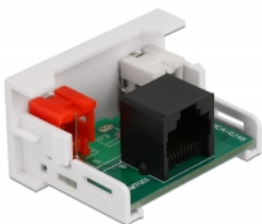

Delock Easy 45 modul 2 x RCA ženski na RJ45 ženski ulaz 22,5 x 45 mm

Opis

Ovaj Easy 45 modul tvrtke Delock predviđen je za dva RCA ženska ulaza. Jednostavan zahvatni mehanizam omogućava da je modul pričvršćen i po potrebi se može ukloniti. Prethodno instalirani mrežni kabel može se spojiti ili produžiti na RJ45 utičnicu.

Easy 45 spaja

Easy 45 je promjenjivi, modularni sustav koji omogućava dodavanje komponenti kao što su utikači, HDMI ili USB priključci u skladu s vašim potrebama. Moduli Easy 45 su standardizirani i mogu se montirati u raznim držačima modula ili kabelskim kanalima. Easy 45 gradi sučelje između električne, mrežne i systemske instalacije te mnogih perifernih uređaja kao što su TV, monitori, pisači, prijenosna računala i mnogih drugih.

Napomena

Integracija u postojeću mrežu nije moguća s ovim modulom. RCA spojnik može se produžiti ni spojiti mrežnim kabelom.

Tehnički podaci

- Priključak:
  vanjski: 2 x RCA ženskih
  unutarnji: 1 x RJ45 ženski
- Materijal: ABS plastika
- Prikladno za držač modula Delock Easy 45
- Prikladno za 45 mm kabelski vod minimalne dubine 45 mm
- Veličina modula: 22,5 x 45 mm
- Mjere (DxŠxV): oko 22,5 x 45,0 x 39,0 mm
- Boja: bijela

Preduvjeti sustava

- Besplatan ulaz modula Delock Easy 45

Sadržaj pakiranja

- Easy 45 modul

Slike

Predmet br. 81341

EAN: 4043619813414

Zemlja podrijetla: China

Pakiranje: White Box