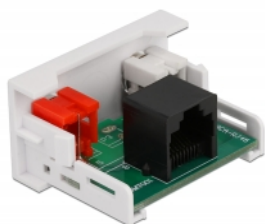

Delock Modulo Easy 2 x 45 RCA femmina per porta RJ45 femmina 22,5 x 45 mm

Descrizione

Questo modulo Easy 45 Delock è progettato per fornire due porte RCA femmina. Il semplice meccanismo a scatto assicura che il modulo sia saldamente in posizione e possa essere facilmente rimosso se necessario. Un cavo di rete preinstallato, ad esempio, può essere collegato o prolungato alla presa RJ45.

Easy 45 si collega

Easy 45 è un sistema variabile e modulare che consente di aggiungere componenti come prese, connessioni HDMI o USB a seconda delle esigenze. I moduli Easy 45 sono standardizzati e possono essere montati in vari supporti per moduli o canaline portacavi. Easy 45 crea un'interfaccia tra l'installazione elettrica, di rete e di sistema e molte periferiche come TV, monitor, stampanti, computer portatili e molto altro ancora.

Nota

Con questo modulo non è possibile l'integrazione nella rete esistente. Il connettore RCA può essere esteso o collegato a un cavo di rete.

Specifiche

- Connettori:
  esterno: 2 x RCA femmina
  interno: 1 x RJ45 femmina
- Materiale: ABS in plastica
- Adatto per il supporto del modulo Delock Easy 45
- Adatto per canaline portacavi da 45 mm con profondità minima di 45 mm
- Dimensioni del modulo: 22,5 x 45 mm
- Dimensioni (LxPxA): ca.22,5 x 45,0 x 39,0 mm
- Colore: bianco

Requisiti di sistema

- Un modulo porta libero Delock Easy 45

Contenuto della confezione

- Modulo Easy 45

Articolo n. 81341

EAN: 4043619813414

Paese di origine: China

Pacchetto: White Box

Immagini