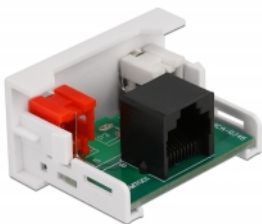

Delock Μονάδα Easy 2 x 45 RCA θηλυκή προς RJ45 θηλυκή θύρα 22.5 x 45 χιλ.

Περιγραφή

Αυτή η μονάδα Easy 45 της Delock σχεδιάστηκε για να παρέχει δύο θηλυκές θύρες RCA. Ο απλός μηχανισμός snap-in διαβεβαιώνει πως η μονάδα βρίσκεται σταθερά στη θέση της και πως μπορεί εύκολα να αφαιρεθεί αν κριθεί απαραίτητο. Ένα προ-εγκατεστημένο καλώδιο δικτύου π.χ. μπορεί να συνδεθεί ή να επεκταθεί στην πρίζα RJ45.

Σύνδεσμοι Easy 45

Το Easy 45 είναι μια μεταβλητή, μονάδα συστήματος που επιτρέπει σε εξαρτήματα όπως πρίζες, συνδέσει HDMI ή USB να προστεθούν ανάλογα με τις ανάγκες σας. Οι μονάδες Easy 45 είναι τυποποιημένες και μπορούν να τοποθετηθούν σε διάφορους συγκρατητές μονάδας ή αγωγούς καλωδίων. Η Easy 45 χτίζει τη διεπαφή ανάμεσα σε ηλεκτρική εγκατάσταση, εγκατάσταση δικτύου και εγκατάσταση συστήματος και πολλές περιφερειακές συσκευές όπως TV, οθόνες, εκτυπωτές, laptop και πολλές ακόμη.

Σημείωση

Η ενοποίηση στο υπάρχων δίκτυο δεν είναι δυνατή με αυτή τη μονάδα. Ο σύνδεσμος RCA μπορεί να επεκταθεί ή να συνδεθεί με ένα καλώδιο δικτύου.

Χαρακτηριστικά

- Συνδετήρας:
  εξωτερικά: 2 x RCA θηλυκή
  εσωτερικά: 1 x θηλυκός RJ45
- Υλικό: ABS πλαστικό
- Κατάλληλο για συγκρατητή μονάδας Delock Easy 45
- Κατάλληλο για καλώδιο 45 χιλ. με αγωγό ελάχιστου βάθους 45 χιλ.
- Μέγεθος μονάδας: 22,5 x 45 χιλ.
- Διαστάσεις (ΜxΠxΥ): περ. 22,5 x 45,0 x 39,0 mm
- Χρώμα: λευκό

Απαιτήσεις συστήματος

- Μια ελεύθερης μονάδα θύρας Delock Easy 45

Περιεχόμενα συσκευασίας

- Easy 45 Μονάδα

Αρ. προϊόντος 81341

EAN: 4043619813414

Χώρα προέλευσης: China

Συσκευασία: White Box

Εικόνες