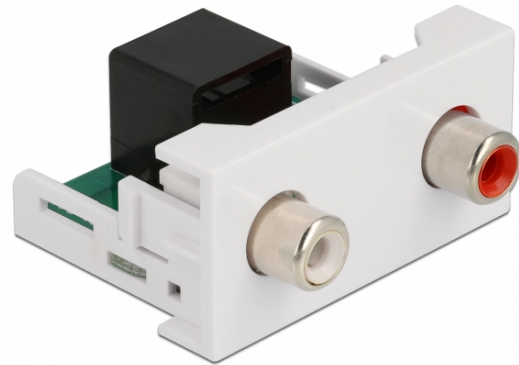

Delock Μονάδα Easy 2 x 45 RCA θηλυκή προς RJ45 θηλυκή θύρα 22.5 x 45 χιλ.

Περιγραφή

Αυτή η μονάδα Easy 45 της Delock σχεδιάστηκε για να παρέχει δύο θηλυκές θύρες RCA. Ο απλός μηχανισμός snap-in διαβεβαιώνει πως η μονάδα βρίσκεται σταθερά στη θέση της και πως μπορεί εύκολα να αφαιρεθεί αν κριθεί απαραίτητο. Ένα προ-εγκατεστημένο καλώδιο δικτύου π.χ. μπορεί να συνδεθεί ή να επεκταθεί στην πρίζα RJ45.

Σύνδεσμοι Easy 45

Το Easy 45 είναι μια μεταβλητή, μονάδα συστήματος που επιτρέπει σε εξαρτήματα όπως πρίζες, συνδέσει HDMI ή USB να προστεθούν ανάλογα με τις ανάγκες σας. Οι μονάδες Easy 45 είναι τυποποιημένες και μπορούν να τοποθετηθούν σε διάφορους συγκρατητές μονάδας ή αγωγούς καλωδίων. Η Easy 45 χτίζει τη διεπαφή ανάμεσα σε ηλεκτρική εγκατάσταση, εγκατάσταση δικτύου και εγκατάσταση συστήματος και πολλές περιφερειακές συσκευές όπως TV, οθόνες, εκτυπωτές, laptop και πολλές ακόμη.

Σημείωση

Η ενοποίηση στο υπάρχων δίκτυο δεν είναι δυνατή με αυτή τη μονάδα. Ο σύνδεσμος RCA μπορεί να επεκταθεί ή να συνδεθεί με ένα καλώδιο δικτύου.

Χαρακτηριστικά

- Συνδετήρας:
εξωτερικά: 2 x RCA θηλυκή
εσωτερικά: 1 x θηλυκός RJ45
- Υλικό: ABS πλαστικό
- Κατάλληλο για συγκρατητή μονάδας Delock Easy 45
- Κατάλληλο για καλώδιο 45 χιλ. με αγωγό ελάχιστου βάθους 45 χιλ.
- Μέγεθος μονάδας: 22,5 x 45 χιλ.
- Διαστάσεις (ΜxΠxΥ): περ. 22,5 x 45,0 x 39,0 mm
- Χρώμα: λευκό

Εικόνες

General	
Mounting type:	Easy 45
Interface	
Συνδετήρας 1:	1 x θηλυκός RJ45
Συνδετήρας 2:	2 x RCA θηλυκή
Physical characteristics	
Μήκος:	45 mm
Width:	22,5 mm
Height:	39 mm
Χρώμα:	RAL 9003 Weiß