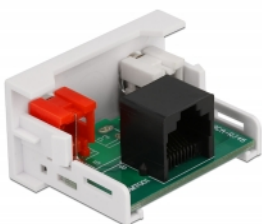

Příslušenství