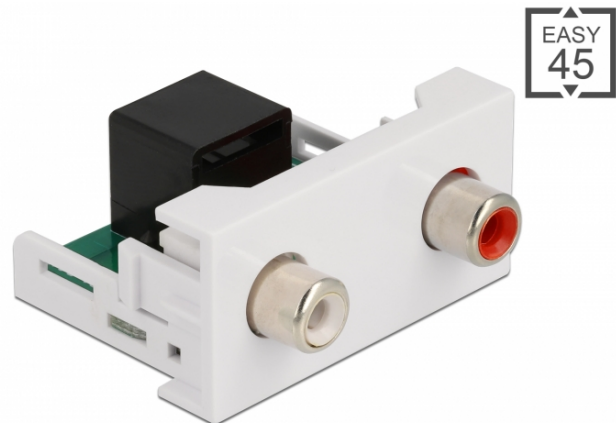

Delock Modul Easy 45 se 2 x RCA samice na RJ45 samice 22,5 x 45 mm

Popis

Tento modul Easy 45 značky Delock je navržen tak, aby poskytoval dva zásuvkové porty rozhraní RCA. Jednoduchý zaklapávací mechanismus zajišťuje, aby byl modul pevně na místě a aby bylo možno jej v případě potřeby snadno odstranit. Předem instalovaný síťový kabel lze např. připojit nebo prodloužit do zásuvky RJ45.

Spoje Easy 45

Easy 45 je proměnlivý modulární systém, který umožňuje dle potřeby přidávat komponenty jako například zásuvky, HDMI nebo USB připojení. Moduly Easy 45 jsou standardizované a lze je montovat na různé držáky modulů nebo do kabelovodů. Easy 45 tvoří rozhraní mezi elektrickou, síťovou a systémovou instalací a mnoha periferními zařízeními, jako například televizory, monitory, tiskárnami, laptopy a mnoha dalšími.

Poznámka

Integrace do stávající sítě není u tohoto modulu možná. Konektor RCA lze prodloužit nebo připojit síťovým kabelem.

Specifikace

- Konektor:
externí: 2 x RCA (cinch) samice
interní: 1 x RJ45 samice
- Materiál: ABS plast
- Vhodný pro držák modulů Delock Easy 45
- Vhodný pro kabelovod 45 mm o minimální hloubce 45 mm
- Velikost modulu: 22,5 x 45 mm
- Rozměry (DxŠxV): cca. 22,5 x 45,0 x 39,0 mm
- Barva: bílá

Příslušenství

General	
Mounting type:	Easy 45
Interface	
Konektor 1:	1 x RJ45 samice
Konektor 2:	2 x RCA (cinch) samice
Physical characteristics	
Délka:	45 mm
Width:	22,5 mm
Height:	39 mm
Barva:	RAL 9003 Weiß