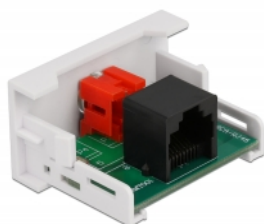

Delock Modul Easy 45 RCA mamă la port RJ45 mamă 22,5 x 45 mm

Descriere scurta

Acest modul Easy 45 de la Delock este proiectat pentru a furniza un port mamă RCA. Mecanismul simplu de prindere asigură că modulul este ferm fixat și poate fi îndepărtat cu ușurință dacă este necesar. Un cablu de rețea preinstalat, de exemplu, poate fi conectat sau extins la priza RJ45.

Conexiuni Easy 45

Easy 45 este un sistem modular, variabil, care permite adăugarea unor componente precum prize, conexiuni HDMI sau USB, în funcție de nevoile dvs. Modulele Easy 45 sunt standardizate și pot fi montate în diferite suporturi de module sau conducte de cablu. Easy 45 construiește interfața dintre instalarea electrică, de rețea și de sistem și multe dispozitive periferice, cum ar fi TV, monitoare, imprimante, laptopuri și multe altele.

Notă

Integrarea în rețeaua existentă nu este posibilă cu acest modul. Conectorul RCA poate fi extins sau conectat cu un cablu de rețea.

Specification

- Conectori:
  extern: 1 x RCA mamă
  intern: 1 x RJ45 mamă
- Material: plastic ABS
- Potrivit pentru suportul modului Delock Easy 45
- Potrivit pentru conducta de cablu de 45 mm cu adâncimea minimă de 45 mm
- Dimensiunea modului: 22,5 x 45 mm
- Dimensiunii (LxIxI): aprox. 22,5 x 45,0 x 39,0 mm
- Culoare: alb

Cerinte de sistem

- Un port modul liber Delock Easy 45

Pachetul contine

- Modulul Easy 45

Imagini

Nr. 81340

EAN: 4043619813407

Țara de origine: China

Pachet: White Box