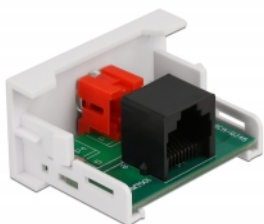

Delock Moduł Easy 45 RCA żeński do port żeński RJ45, 22,5 x 45 mm

Opis

Moduł Delock Easy 45 mieści port żeński RCA. Prosty mechanizm zatrzasku zapewnia że moduł jest dobrze zakotwiczony i ale można do łatwo usunąć w razie potrzeby. Preinstalowany kabel sieciowy można włączyć do gniazda RJ45.

Łączy Easy 45

Easy 45 to modułowy system umożliwiający dodawanie gniazda bądź złącza HDMI lub USB w miarę potrzeb. Moduły Easy 45 są standaryzowane i można je montować w różnych obudowach i korytkach kablowych. Easy 45 tworzy interfejs pomiędzy siecią elektryczną a instalacjami systemów peryferyjnych takich jak TV, monitory, drukarki, laptopy i inne.

Uwaga

Integracja tego modułu z istniejącą siecią nie jest możliwa. Złącze RCA może zostać rozszerzone kablem sieciowym.

Specyfikacja

- Złącze:
  zewnątrzne: 1 x żeńskie RCA
  wewnętrzne: 1 x RJ45 żeńskie
- Materiał: ABS plastik
- Odpowiedni do uchwytu modułowego Delock Easy 45
- Odpowiedni dla korytek kablowych 45 mm i minimalnej głębokości 45 mm
- Wymiary modułu: 22,5 x 45 mm
- Wymiary (DxSxW): ok. 22,5 x 45,0 x 39,0 mm
- Kolor: biały

Wymagania systemowe

- Wolny port modułu Delock Easy 45

Zawartość opakowania

- Moduł Easy 45

Numer artykułu 81340

EAN: 4043619813407

Kraj pochodzenia: China

Opakowanie: White Box

Zdjęcia