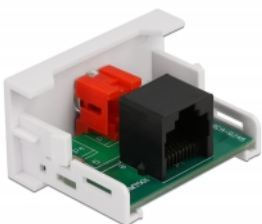

Delock Easy 45 modul RCA ženski na RJ45 ženski ulaz 22,5 x 45 mm

Opis

Ovaj Easy 45 modul tvrtke Delock predviđen je za RCA ženski ulaz. Jednostavan zahvatni mehanizam omogućava da je modul pričvršćen i po potrebi se može ukloniti. Prethodno instalirani mrežni kabel može se spojiti ili produžiti na RJ45 utičnicu.

Easy 45 spaja

Easy 45 je promjenjivi, modularni sustav koji omogućava dodavanje komponenti kao što su utikači, HDMI ili USB priključci u skladu s vašim potrebama. Moduli Easy 45 su standardizirani i mogu se montirati u raznim držačima modula ili kabelskim kanalima. Easy 45 gradi sučelje između električne, mrežne i systemske instalacije te mnogih perifernih uređaja kao što su TV, monitori, pisači, prijenosna računala i mnogih drugih.

Napomena

Integracija u postojeću mrežu nije moguća s ovim modulom. RCA spojnik može se produžiti ni spojiti mrežnim kabelom.

Tehnički podaci

- Priključak:
  vanjski: 1 x RCA ženskih
  unutarnji: 1 x RJ45 ženski
- Materijal: ABS plastika
- Prikladno za držač modula Delock Easy 45
- Prikladno za 45 mm kabelski vod minimalne dubine 45 mm
- Veličina modula: 22,5 x 45 mm
- Mjere (DxŠxV): oko 22,5 x 45,0 x 39,0 mm
- Boja: bijela

Preduvjeti sustava

- Besplatan ulaz modula Delock Easy 45

Sadržaj pakiranja

- Easy 45 modul

Slike

Predmet br. 81340

EAN: 4043619813407

Zemlja podrijetla: China

Pakiranje: White Box