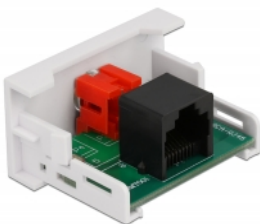

Delock Μονάδα Easy 45 RCA θηλυκή προς RJ45 θηλυκή θύρα 22.5 x 45 χιλ.

Περιγραφή

Αυτή η μονάδα Easy 45 της Delock σχεδιάστηκε για να παρέχει μια θηλυκή θύρα RCA. Ο απλός μηχανισμός snap-in διαβεβαιώνει πως η μονάδα βρίσκεται σταθερά στη θέση της και πως μπορεί εύκολα να αφαιρεθεί αν κριθεί απαραίτητο. Ένα προ-εγκατεστημένο καλώδιο δικτύου π.χ. μπορεί να συνδεθεί ή να επεκταθεί στην πρίζα RJ45.

Σύνδεσμοι Easy 45

Το Easy 45 είναι μια μεταβλητή, μονάδα συστήματος που επιτρέπει σε εξαρτήματα όπως πρίζες, συνδέσει HDMI ή USB να προστεθούν ανάλογα με τις ανάγκες σας. Οι μονάδες Easy 45 είναι τυποποιημένες και μπορούν να τοποθετηθούν σε διάφορους συγκρατητές μονάδας ή αγωγούς καλωδίων. Η Easy 45 χτίζει τη διεπαφή ανάμεσα σε ηλεκτρική εγκατάσταση, εγκατάσταση δικτύου και εγκατάσταση συστήματος και πολλές περιφερειακές συσκευές όπως TV, οθόνες, εκτυπωτές, laptop και πολλές ακόμη.

**EASY
45**

Σημείωση

Η ενοποίηση στο υπάρχων δίκτυο δεν είναι δυνατή με αυτή τη μονάδα. Ο σύνδεσμος RCA μπορεί να επεκταθεί ή να συνδεθεί με ένα καλώδιο δικτύου.

Χαρακτηριστικά

- Συνδετήρας:
  εξωτερικά: 1 x RCA θηλυκή
  εσωτερικά: 1 x θηλυκός RJ45
- Υλικό: ABS πλαστικό
- Κατάλληλο για συγκρατητή μονάδας Delock Easy 45
- Κατάλληλο για καλώδιο 45 χιλ. με αγωγό ελάχιστου βάθους 45 χιλ.
- Μέγεθος μονάδας: 22,5 x 45 χιλ.
- Διαστάσεις (ΜxΠxΥ): περ. 22,5 x 45,0 x 39,0 mm
- Χρώμα: λευκό

Απαιτήσεις συστήματος

- Μια ελεύθερη μονάδα θύρας Delock Easy 45

Περιεχόμενα συσκευασίας

- Easy 45 Μονάδα

Αρ. προϊόντος 81340

EAN: 4043619813407

Χώρα προέλευσης: China

Συσκευασία: White Box

Εικόνες