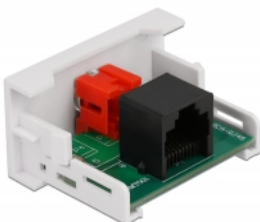

Příslušenství