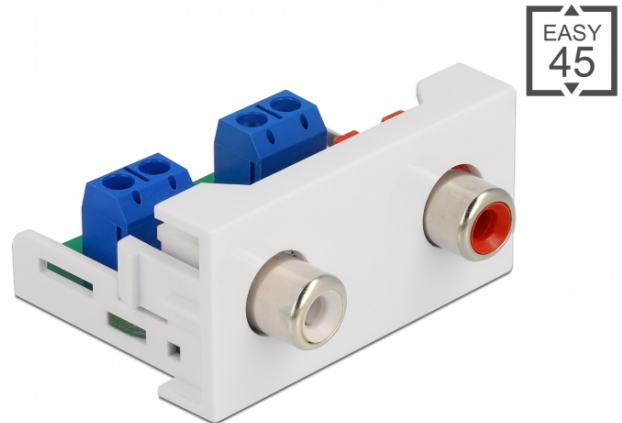

## Delock Easy 45 modul, 2 x RCA anya csatlakozó, 22,5 x 45 mm

### Leírás

Ezt a Delock Easy 45 modult úgy tervezték, hogy két RCA anya csatlakozót biztosítson. Az egyszerű csatlakoztatási mechanizmus biztosítja, hogy a modul megfelelő helyzetbe kerül és könnyen ki is húzható, amennyiben szükséges.

### Easy 45 kapcsolatok

A Easy 45 egy változtatható moduláris rendszer mely lehetővé teszi az összetevők úgy mint csatlakoztatók, HDMI vagy USB kapcsolatok igény szerinti hozzáadását. A Easy 45 modulok standardizáltak és beépíthetők különböző modultartókba vagy kábelcsatornába. A Easy 45 kapcsolódási felületet biztosít elektromos, hálózati és rendszer beépítések, valamint számos perifériás eszköz, úgy mint TV, monitor, nyomtató, laptop stb. között.

### Műszaki adatok

- Csatlakozó:  
külső: 2 x RCA hüvely  
belső: 1 x 4 tűs sorkapocs csavaros végződéssel
- Anyag: ABS műanyag
- Alkalmas Delock Easy 45 modul tartóhoz
- Alkalmas egy minimum 45 mm mélységű, 45 mm-es kábelcsatornához
- Modul mérete: 22,5 x 45 mm
- Méretek (HxSzxM): kb. 22,5 x 45,0 x 39,0 mm
- Szín: fehér