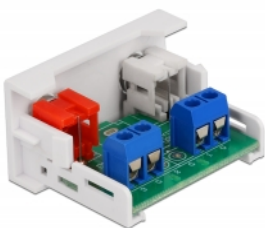

### Leírás

Ezt a Delock Easy 45 modult úgy tervezték, hogy két RCA anya csatlakozót biztosítson. Az egyszerű csatlakoztatási mechanizmus biztosítja, hogy a modul megfelelő helyzetbe kerül és könnyen ki is húzható, amennyiben szükséges.

### Easy 45 kapcsolatok

A Easy 45 egy változtatható moduláris rendszer mely lehetővé teszi az összetevők úgy mint csatlakoztatók, HDMI vagy USB kapcsolatok igény szerinti hozzáadását. A Easy 45 modulok standardizáltak és beépíthetők különböző modultartókba vagy kábelcsatornába. A Easy 45 kapcsolódási felületet biztosít elektromos, hálózati és rendszer beépítések, valamint számos perifériás eszköz, úgy mint TV, monitor, nyomtató, laptop stb. között.

### Műszaki adatok

- Csatlakozó:  
külső: 2 x RCA hüvely  
belső: 1 x 4 tűs sorkapocs csavaros végződéssel
- Anyag: ABS műanyag
- Alkalmas Delock Easy 45 modul tartóhoz
- Alkalmas egy minimum 45 mm mélységű, 45 mm-es kábelcsatornához
- Modul mérete: 22,5 x 45 mm
- Méretek (HxSzxM): kb. 22,5 x 45,0 x 39,0 mm
- Szín: fehér

### Képek

General	
Mounting type:	Easy 45
Interface	
Csatlakozó 1:	1 x 4 Pin Terminalblock Schraubklemme
Csatlakozó 2:	2 x RCA hüvely
Physical characteristics	
Hosszúság:	45 mm
Width:	22,5 mm
Height:	39 mm
Szín:	RAL 9003 Weiß