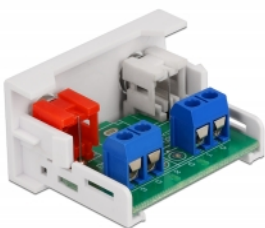

Delock Easy 45-modul 2 x RCA hona-port 22,5 x 45 mm

Beskrivning

Easy 45-modul från Delock som är utformad för att tillhandahålla två RCA hona-portar. Den enkla snap-in-mekanismen gör att module sitter säkert på plats och enkelt kan avlägsnas vid behov.

Easy 45 ansluter

Easy 45 är ett variabelt modulsystem som gör det möjligt att ansluta olika komponenter så som uttag, HDMI eller USB efter dina behov. Easy 45-modulerna är standardiserade och kan monteras i olika modulhållare eller kabelkanaler. Easy 45 bygger gränssnittet mellan el-, nätverks- och systeminstallationer och flera olika kringutrustningar som t.ex. TV-apparater, skärmar, skrivare, bärbara datorer och mycket mer.

Specifikationer

- Anslutning:
  extern: 2 x RCA hona
  intern: 1 x 4-stifts terminalblock skruvplint
- Material: ABS-plast
- Passar för modulhållare Delock Easy 45
- Passar för 45 mm kabelkanal med minsta djup 45 mm
- Modulstorlek: 22,5 x 45 mm
- Mått (LxBxH): ca 22,5 x 45,0 x 39,0 mm
- Färg: vit

Systemkrav

- En ledig modulport Delock Easy 45

Paketets innehåll

- Easy 45 modul

Artikelnummer 81338

EAN: 4043619813384

Ursprungsland: China

Paket: White Box

Bilder