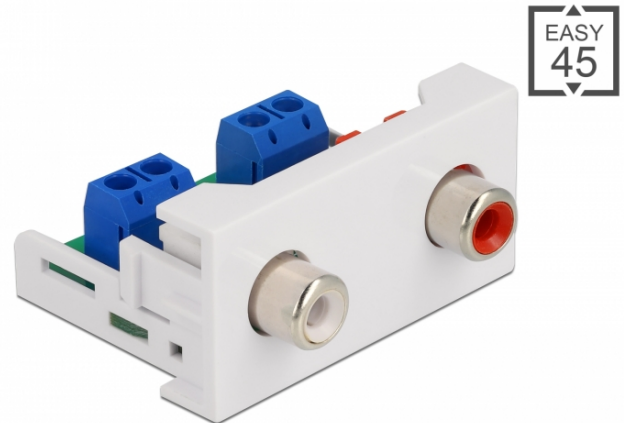

Delock Easy 45-modul 2 x RCA hona-port 22,5 x 45 mm

Beskrivning

Easy 45-modul från Delock som är utformad för att tillhandahålla två RCA hona-portar. Den enkla snap-in-mekanismen gör att module sitter säkert på plats och enkelt kan avlägsnas vid behov.

Easy 45 ansluter

Easy 45 är ett variabelt modulsystem som gör det möjligt att ansluta olika komponenter så som uttag, HDMI eller USB efter dina behov. Easy 45-modulerna är standardiserade och kan monteras i olika modulhållare eller kabelkanaler. Easy 45 bygger gränssnittet mellan el-, nätverks- och systeminstallationer och flera olika kringutrustningar som t.ex. TV-apparater, skärmar, skrivare, bärbara datorer och mycket mer.

Specifikationer

- Anslutning:
extern: 2 x RCA hona
intern: 1 x 4-stifts terminalblock skruvplint
- Material: ABS-plast
- Passar för modulhållare Delock Easy 45
- Passar för 45 mm kabelkanal med minsta djup 45 mm
- Modulstorlek: 22,5 x 45 mm
- Mått (LxBxH): ca 22,5 x 45,0 x 39,0 mm
- Färg: vit

Bilder

General	
Mounting type:	Easy 45
Interface	
Kontakt 1:	1 x 4 Pin Terminalblock Schraubklemme
Kontakt 2:	2 x RCA hona
Physical characteristics	
Längd:	45 mm
Width:	22,5 mm
Height:	39 mm
Färg:	RAL 9003 Weiß