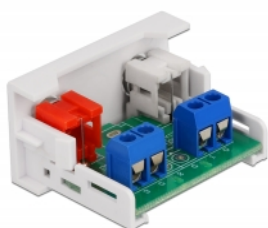

### Descriere scurta

Acest modul Easy 45 de la Delock este conceput pentru a furniza două porturi RCA mamă. Mecanismul simplu de prindere asigură că modulul este ferm fixat și poate fi îndepărtat cu ușurință dacă este necesar.

### Conexiuni Easy 45

Easy 45 este un sistem modular, variabil, care permite adăugarea unor componente precum prize, conexiuni HDMI sau USB, în funcție de nevoile dvs. Modulele Easy 45 sunt standardizate și pot fi montate în diferite suporturi de module sau conducte de cablu. Easy 45 construiește interfața dintre instalarea electrică, de rețea și de sistem și multe dispozitive periferice, cum ar fi TV, monitoare, imprimante, laptopuri și multe altele.

### Specification

- Conectori:  
extern: 2 x RCA mamă  
intern: 1 x bloc de conexiuni cu șurub, 4 pini
- Material: plastic ABS
- Potrivit pentru suportul modulului Delock Easy 45
- Potrivit pentru conducta de cablu de 45 mm cu adâncimea minimă de 45 mm
- Dimensiunea modulului: 22,5 x 45 mm
- Dimensiunii (LxIxI): aprox. 22,5 x 45,0 x 39,0 mm
- Culoare: alb

### Imagini

General	
Mounting type:	Easy 45
Interface	
Conector 1:	1 x 4 Pin Terminalblock Schraubklemme
Conector 2:	2 x RCA mamă
Physical characteristics	
Lungime:	45 mm
Width:	22,5 mm
Height:	39 mm
Colour:	RAL 9003 Weiß