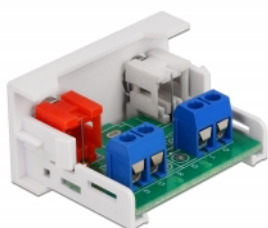

Delock Moduł 2 x RCA Easy 45 port żeński 22,5 x 45 mm

Opis

Moduł Delock Easy 45 mieści dwa porty żeńskie RCA. Prosty mechanizm zatrzasku zapewnia że moduł jest dobrze zakotwiczony i ale można do łatwo usunąć w razie potrzeby.

Łączy Easy 45

Easy 45 to modułowy system umożliwiający dodawanie gniazdo bądź złączy HDMI lub USB w miarę potrzeb. Moduły Easy 45 są standaryzowane i można je montować w różnych obudowach i korytkach kablowych. Easy 45 tworzy interfejs pomiędzy siecią elektryczną a instalacjami systemów peryferyjnych takich jak TV, monitory, drukarki, laptopy i inne.

Specyfikacja

- Złącze:
zewnątrzne: 2 x żeńskie RCA
wewnętrzne: 1 x 4-pinowa kratka zacisków na śrubki
- Materiał: ABS plastik
- Odpowiedni do uchwytu modułowego Delock Easy 45
- Odpowiedni dla korytek kablowych 45 mm i minimalnej głębokości 45 mm
- Wymiary modułu: 22,5 x 45 mm
- Wymiary (DxSxW): ok. 22,5 x 45,0 x 39,0 mm
- Kolor: biały

Zdjęcia

General	
Mounting type:	Easy 45
Interface	
Złącze 1:	1 x 4 Pin Terminalblock Schraubklemme
Złącze 2:	2 x żeńskie RCA
Physical characteristics	
Długość:	45 mm
Width:	22,5 mm
Height:	39 mm
Kolor:	RAL 9003 Weiß