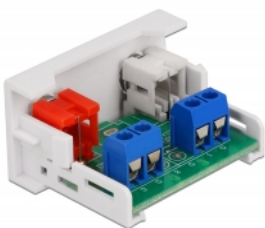

Delock Easy 45 modul 2 x RCA ženski ulaz 22,5 x 45 mm

Opis

Ovaj Easy 45 modul tvrtke Delock predviđen je za dva RCA ženska ulaza. Jednostavan zahvatni mehanizam omogućava da je modul pričvršćen i po potrebi se može ukloniti.

Easy 45 spaja

Easy 45 je promjenjivi, modularni sustav koji omogućava dodavanje komponenti kao što su utikači, HDMI ili USB priključci u skladu s vašim potrebama. Moduli Easy 45 su standardizirani i mogu se montirati u raznim držačima modula ili kabelskim kanalicama. Easy 45 gradi sučelje između električne, mrežne i systemske instalacije te mnogih perifernih uređaja kao što su TV, monitori, pisači, prijenosna računala i mnogih drugih.

Tehnički podaci

- Priključak:
vanjski: 2 x RCA ženskih
unutarnji: 1 x 4 zatični blok terminala navojni terminal
- Materijal: ABS plastika
- Prikladno za držač modula Delock Easy 45
- Prikladno za 45 mm kabelski vod minimalne dubine 45 mm
- Veličina modula: 22,5 x 45 mm
- Mjere (DxŠxV): oko 22,5 x 45,0 x 39,0 mm
- Boja: bijela

Slike

General	
Mounting type:	Easy 45
Interface	
Priključak 1:	1 x 4 Pin Terminalblock Schraubklemme
Priključak 2:	2 x RCA ženskih
Physical characteristics	
Duljina:	45 mm
Width:	22,5 mm
Height:	39 mm
Boja:	RAL 9003 Weiß