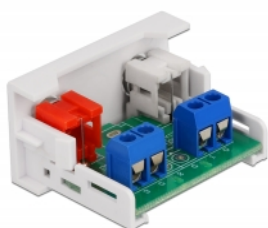

Delock Modulo 2 x RCA Easy 45 porta femmina 22,5 x 45 mm

Descrizione

Questo modulo Easy 45 Delock è progettato per fornire due porte RCA femmina. Il semplice meccanismo a scatto assicura che il modulo sia saldamente in posizione e possa essere facilmente rimosso se necessario.

Easy 45 si collega

Easy 45 è un sistema variabile e modulare che consente di aggiungere componenti come prese, connessioni HDMI o USB a seconda delle esigenze. I moduli Easy 45 sono standardizzati e possono essere montati in vari supporti per moduli o canaline portacavi. Easy 45 crea un'interfaccia tra l'installazione elettrica, di rete e di sistema e molte periferiche come TV, monitor, stampanti, computer portatili e molto altro ancora.

Specifiche

- Connettori:
  esterno: 2 x RCA femmina
  interno: 1 x morsettiera a 4 pin a vite
- Materiale: ABS in plastica
- Adatto per il supporto del modulo Delock Easy 45
- Adatto per canaline portacavi da 45 mm con profondità minima di 45 mm
- Dimensioni del modulo: 22,5 x 45 mm
- Dimensioni (LxPxA): ca.22,5 x 45,0 x 39,0 mm
- Colore: bianco

Requisiti di sistema

- Un modulo porta libero Delock Easy 45

Contenuto della confezione

- Modulo Easy 45

Articolo n. 81338

EAN: 4043619813384

Paese di origine: China

Pacchetto: White Box

Immagini