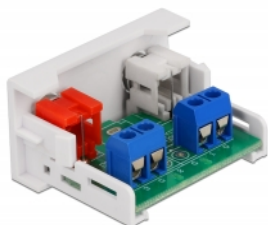

Delock Μονάδα Easy 45 2 x RCA με θηλυκή θύρα 22,5 x 45 χιλ.

Περιγραφή

Αυτή η μονάδα Easy 45 της Delock σχεδιάστηκε για να παρέχει δύο θηλυκές θύρες RCA. Ο απλός μηχανισμός snap-in διαβεβαιώνει πως η μονάδα βρίσκεται σταθερά στη θέση της και πως μπορεί εύκολα να αφαιρεθεί αν κριθεί απαραίτητο.

Σύνδεσμοι Easy 45

Το Easy 45 είναι μια μεταβλητή, μονάδα συστήματος που επιτρέπει σε εξαρτήματα όπως πρίζες, συνδέσει HDMI ή USB να προστεθούν ανάλογα με τις ανάγκες σας. Οι μονάδες Easy 45 είναι τυποποιημένες και μπορούν να τοποθετηθούν σε διάφορους συγκρατητές μονάδας ή αγωγούς καλωδίων. Η Easy 45 χτίζει τη διεπαφή ανάμεσα σε ηλεκτρική εγκατάσταση, εγκατάσταση δικτύου και εγκατάσταση συστήματος και πολλές περιφερειακές συσκευές όπως TV, οθόνες, εκτυπωτές, laptop και πολλές ακόμη.

Χαρακτηριστικά

- Συνδετήρας:
  εξωτερικά: 2 x RCA θηλυκή
  εσωτερικά: 1 x 4 ακίδων κυτίο διανομής με βιδωτή άκρη
- Υλικό: ABS πλαστικό
- Κατάλληλο για συγκρατητή μονάδας Delock Easy 45
- Κατάλληλο για καλώδιο 45 χιλ. με αγωγό ελάχιστου βάθους 45 χιλ.
- Μέγεθος μονάδας: 22,5 x 45 χιλ.
- Διαστάσεις (ΜxΠxΥ): περ. 22,5 x 45,0 x 39,0 mm
- Χρώμα: λευκό

Απαιτήσεις συστήματος

- Μια ελεύθερης μονάδα θύρας Delock Easy 45

Περιεχόμενα συσκευασίας

- Easy 45 Μονάδα

Αρ. προϊόντος 81338

EAN: 4043619813384

Χώρα προέλευσης: China

Συσκευασία: White Box

Εικόνες