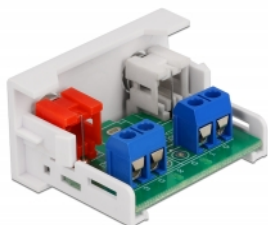

Příslušenství

Číslo produktu 81338

EAN: 4043619813384

Země původu: China

Balení: White Box