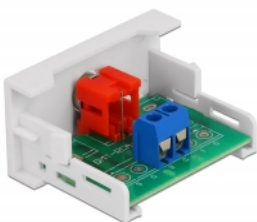

Delock Easy 45 modulós RCA anya csatlakozó 22,5 x 45 mm

Leírás

Ezt a Delock Easy 45 modult RCA anya csatlakozó biztosítására tervezték. Az egyszerű csatlakoztatási mechanizmus biztosítja, hogy a modul megfelelő helyzetbe kerül és könnyen ki is húzható, amennyiben szükséges.

Easy 45 kapcsolatok

A Easy 45 egy változtatható moduláris rendszer mely lehetővé teszi az összetevők úgy mint csatlakoztatók, HDMI vagy USB kapcsolatok igény szerinti hozzáadását. A Easy 45 modulok standardizáltak és beépíthetők különböző modultartókba vagy kábelcsatornába. A Easy 45 kapcsolódási felületet biztosít elektromos, hálózati és rendszer beépítések, valamint számos perifériás eszköz, úgy mint TV, monitor, nyomtató, laptop stb. között.

Műszaki adatok

- Csatlakozó:
  külső: 1 x RCA hüvely
  belső: 1 x 2 tűs sorkapocs csavaros végződéssel
- Anyag: ABS műanyag
- Alkalmas Delock Easy 45 modul tartóhoz
- Alkalmas egy minimum 45 mm mélységű, 45 mm-es kábelcsatornához
- Modul mérete: 22,5 x 45 mm
- Méretek (HxSzxM): kb. 22,5 x 45,0 x 39,0 mm
- Szín: fehér

Rendszerkövetelmények

- Egy szabad modul portos Delock Easy 45

A csomag tartalma

- Easy 45 modul

Tételszám 81337

EAN: 4043619813377

Származási hely: China

Csomag: White Box

Képek