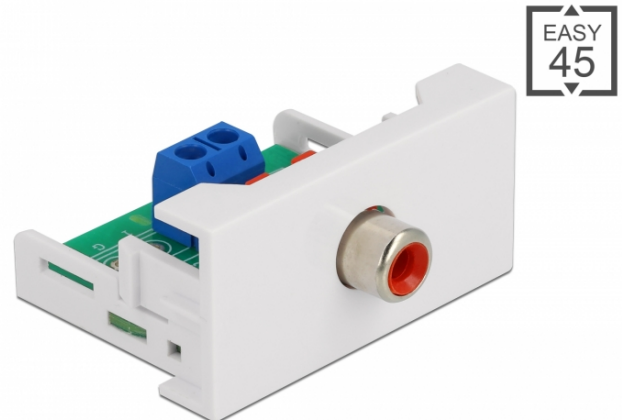

## Delock Easy 45-modul RCAhona-port 22,5 x 45 mm

### Beskrivning

Easy 45-modul från Delock som är utformad för att tillhandahålla en RCA hona-port. Den enkla snap-in-mekanismen gör att module sitter säkert på plats och enkelt kan avlägsnas vid behov.

### Easy 45 ansluter

Easy 45 är ett variabelt modulsystem som gör det möjligt att ansluta olika komponenter så som uttag, HDMI eller USB efter dina behov. Easy 45-modulerna är standardiserade och kan monteras i olika modulhållare eller kabelkanaler. Easy 45 bygger gränssnittet mellan el-, nätverks- och systeminstallationer och flera olika kringutrustningar som t.ex. TV-apparater, skärmar, skrivare, bärbara datorer och mycket mer.

### Specifikationer

- Anslutning:  
extern: 1 x RCA hona  
intern: 1 x 2-stifts terminalblock skruvplint
- Material: ABS-plast
- Passar för modulhållare Delock Easy 45
- Passar för 45 mm kabelkanal med minsta djup 45 mm
- Modulstorlek: 22,5 x 45 mm
- Mått (LxBxH): ca 22,5 x 45,0 x 39,0 mm
- Färg: vit