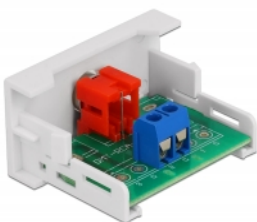

### Beskrivning

Easy 45-modul från Delock som är utformad för att tillhandahålla en RCA hona-port. Den enkla snap-in-mekanismen gör att module sitter säkert på plats och enkelt kan avlägsnas vid behov.

### Easy 45 ansluter

Easy 45 är ett variabelt modulsystem som gör det möjligt att ansluta olika komponenter så som uttag, HDMI eller USB efter dina behov. Easy 45-modulerna är standardiserade och kan monteras i olika modulhållare eller kabelkanaler. Easy 45 bygger gränssnittet mellan el-, nätverks- och systeminstallationer och flera olika kringutrustningar som t.ex. TV-apparater, skärmar, skrivare, bärbara datorer och mycket mer.

### Specifikationer

- Anslutning:  
extern: 1 x RCA hona  
intern: 1 x 2-stifts terminalblock skruvplint
- Material: ABS-plast
- Passar för modulhållare Delock Easy 45
- Passar för 45 mm kabelkanal med minsta djup 45 mm
- Modulstorlek: 22,5 x 45 mm
- Mått (LxBxH): ca 22,5 x 45,0 x 39,0 mm
- Färg: vit

### Bilder

General	
Mounting type:	Easy 45
Interface	
Kontakt 1:	1 x 2-stifts terminalblock skruvplint
Kontakt 2:	1 x RCA hona
Physical characteristics	
Längd:	45 mm
Width:	22,5 mm
Height:	39 mm
Färg:	RAL 9003 Weiß