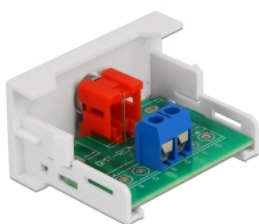

Delock Modul BNC Easy 45 RCA port mamă 22,5 x 45 mm

Descriere scurta

Acest modul Easy 45 de la Delock este proiectat pentru a furniza un port mamă RCA. Mecanismul simplu de prindere asigură că modulul este ferm fixat și poate fi îndepărtat cu ușurință dacă este necesar.

Specification

- Conectori:
extern: 1 x RCA mamă
intern: 1 x bloc de conexiuni cu șurub, 2 pini
- Material: plastic ABS
- Potrivit pentru suportul modulului Delock Easy 45
- Potrivit pentru conducta de cablu de 45 mm cu adâncimea minimă de 45 mm
- Dimensiunea modulului: 22,5 x 45 mm
- Dimensiunii (LxIxI): aprox. 22,5 x 45,0 x 39,0 mm
- Culoare: alb

Cerinte de sistem

- Un port modul liber Delock Easy 45

Pachetul contine

- Modulul Easy 45

Nr. 81337

EAN: 4043619813377

Țara de origine: China

Pachet: White Box

Imagini

General	
Mounting type:	Easy 45
Interface	
Conector 1:	1 x bloc de conexiuni cu șurub, 2 pini
Conector 2:	1 x RCA mamă
Physical characteristics	
Lungime:	45 mm
Width:	22,5 mm
Height:	39 mm
Colour:	RAL 9003 Weiß