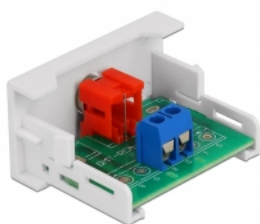

### Opis

Moduł Delock Easy 45 mieści port żeński RCA. Prosty mechanizm zatrzasku zapewnia że moduł jest dobrze zakotwiczony i ale można do łatwo usunąć w razie potrzeby.

### Łączy Easy 45

Easy 45 to modułowy system umożliwiający dodawanie gniazdo bądź złącza HDMI lub USB w miarę potrzeb. Moduły Easy 45 są standaryzowane i można je montować w różnych obudowach i korytkach kablowych. Easy 45 tworzy interfejs pomiędzy siecią elektryczną a instalacjami systemów peryferyjnych takich jak TV, monitory, drukarki, laptopy i inne.

### Specyfikacja

- Złącze:  
zewnątrzne: 1 x żeńskie RCA  
wewnętrzne: 1 x 2-pinowa kratka zacisków na śrubki
- Materiał: ABS plastik
- Odpowiedni do uchwytu modułowego Delock Easy 45
- Odpowiedni dla korytek kablowych 45 mm i minimalnej głębokości 45 mm
- Wymiary modułu: 22,5 x 45 mm
- Wymiary (DxSxW): ok. 22,5 x 45,0 x 39,0 mm
- Kolor: biały

### Zdjęcia

General	
Mounting type:	Easy 45
Interface	
Złącze 1:	1 x 2-pinowa kratka zacisków na śrubki
Złącze 2:	1 x żeńskie RCA
Physical characteristics	
Długość:	45 mm
Width:	22,5 mm
Height:	39 mm
Kolor:	RAL 9003 Weiß