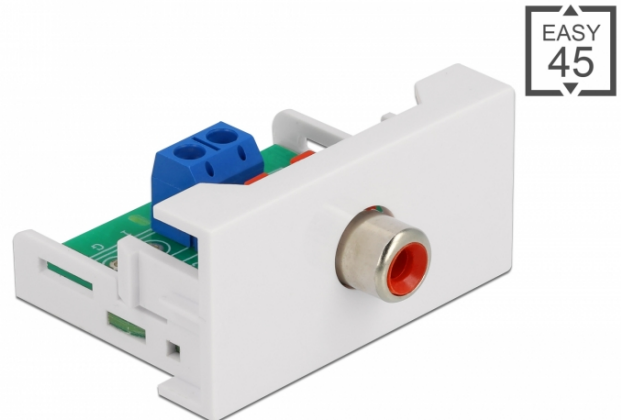

Delock Easy 45 modul RCA ženski ulaz 22,5 x 45 mm

Opis

Ovaj Easy 45 modul tvrtke Delock predviđen je za RCA ženski ulaz. Jednostavan zahvatni mehanizam omogućava da je modul pričvršćen i po potrebi se može ukloniti.

Easy 45 spaja

Easy 45 je promjenjivi, modularni sustav koji omogućava dodavanje komponenti kao što su utikači, HDMI ili USB priključci u skladu s vašim potrebama. Moduli Easy 45 su standardizirani i mogu se montirati u raznim držačima modula ili kabelskim kanalima. Easy 45 gradi sučelje između električne, mrežne i systemske instalacije te mnogih perifernih uređaja kao što su TV, monitori, pisači, prijenosna računala i mnogih drugih.

Tehnički podaci

- Priključak:
vanjski: 1 x RCA ženskih
unutarnji: 1 x 2 zatični blok terminala navojni terminal
- Materijal: ABS plastika
- Prikladno za držač modula Delock Easy 45
- Prikladno za 45 mm kabelski vod minimalne dubine 45 mm
- Veličina modula: 22,5 x 45 mm
- Mjere (DxŠxV): oko 22,5 x 45,0 x 39,0 mm
- Boja: bijela

Slike

General	
Mounting type:	Easy 45
Interface	
Priključak 1:	1 x 2 zatični blok terminala navojni terminal
Priključak 2:	1 x RCA ženskih
Physical characteristics	
Duljina:	45 mm
Width:	22,5 mm
Height:	39 mm
Boja:	RAL 9003 Weiß