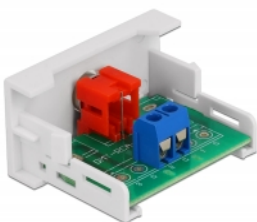

Delock Easy 45 modul RCA ženski ulaz 22,5 x 45 mm

Opis

Ovaj Easy 45 modul tvrtke Delock predviđen je za RCA ženski ulaz. Jednostavan zahvatni mehanizam omogućava da je modul pričvršćen i po potrebi se može ukloniti.

Easy 45 spaja

Easy 45 je promjenjivi, modularni sustav koji omogućava dodavanje komponenti kao što su utikači, HDMI ili USB priključci u skladu s vašim potrebama. Moduli Easy 45 su standardizirani i mogu se montirati u raznim držačima modula ili kabelskim kanalima. Easy 45 gradi sučelje između električne, mrežne i systemske instalacije te mnogih perifernih uređaja kao što su TV, monitori, pisači, prijenosna računala i mnogih drugih.

Tehnički podaci

- Priključak:
vanjski: 1 x RCA ženskih
unutarnji: 1 x 2 zatični blok terminala navojni terminal
- Materijal: ABS plastika
- Prikladno za držač modula Delock Easy 45
- Prikladno za 45 mm kabelski vod minimalne dubine 45 mm
- Veličina modula: 22,5 x 45 mm
- Mjere (DxŠxV): oko 22,5 x 45,0 x 39,0 mm
- Boja: bijela

Slike

General	
Mounting type:	Easy 45
Interface	
Priključak 1:	1 x 2 zatični blok terminala navojni terminal
Priključak 2:	1 x RCA ženskih
Physical characteristics	
Duljina:	45 mm
Width:	22,5 mm
Height:	39 mm
Boja:	RAL 9003 Weiß