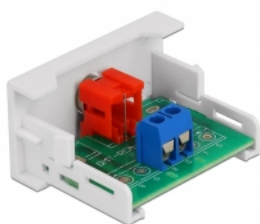

Delock Modulo RCA Easy 45 porta femmina 22,5 x 45 mm

Descrizione

Questo modulo Easy 45 Delock è progettato per fornire una porta RCA femmina. Il semplice meccanismo a scatto assicura che il modulo sia saldamente in posizione e possa essere facilmente rimosso se necessario.

Easy 45 si collega

Easy 45 è un sistema variabile e modulare che consente di aggiungere componenti come prese, connessioni HDMI o USB a seconda delle esigenze. I moduli Easy 45 sono standardizzati e possono essere montati in vari supporti per moduli o canaline portacavi. Easy 45 crea un'interfaccia tra l'installazione elettrica, di rete e di sistema e molte periferiche come TV, monitor, stampanti, computer portatili e molto altro ancora.

Specifiche

- Connettori:
  esterno: 1 x RCA femmina
  interno: 1 x morsettiera a 2 pin a vite
- Materiale: ABS in plastica
- Adatto per il supporto del modulo Delock Easy 45
- Adatto per canaline portacavi da 45 mm con profondità minima di 45 mm
- Dimensioni del modulo: 22,5 x 45 mm
- Dimensioni (LxPxA): ca.22,5 x 45,0 x 39,0 mm
- Colore: bianco

Requisiti di sistema

- Un modulo porta libero Delock Easy 45

Contenuto della confezione

- Modulo Easy 45

Articolo n. 81337

EAN: 4043619813377

Paese di origine: China

Pacchetto: White Box

Immagini